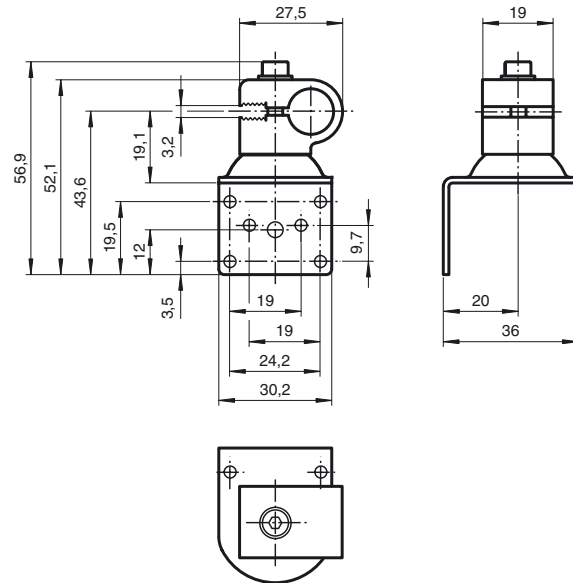

## Abmessungen

## Bestellbezeichnung

## OMH-08

Montagehilfe für Rundprofil  $\varnothing$  12 mm  
oder Flachprofil 1,5 mm ... 3 mm

## Merkmale

- Montagehilfe für Rundprofil oder Flachprofil