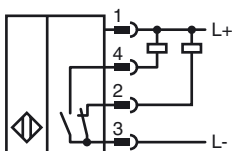

Bestellbezeichnung

NBB20-L2M-A0-V1

Merkmale

- 20 mm bündig
- 4-Draht DC
- IP69K Dampfstrahlfest

Anschluss

Pinbelegung

Aderfarben gemäß EN 60947-5-2

1	BN	(braun)
2	WH	(weiß)
3	BU	(blau)
4	BK	(schwarz)

Zubehör

V1-G
Kabeldose, M12, 4-polig, konfektionierbar

V1-W
Kabeldose, M12, 4-polig, konfektionierbar

V1-G-2M-PUR
Kabeldose, M12, 4-polig, PUR-Kabel

V1-W-2M-PUR
Kabeldose, M12, 4-polig, PUR-Kabel

MHW 01
Modularer Haltewinkel

MH 02-L
Montagehilfe

Abmessungen

Technische Daten

Allgemeine Daten

Schaltfunktion	NPN	Antivalent
Schaltabstand	s_n	20 mm
Einbau		bündig
Ausgangspolarität		DC
Gesicherter Schaltabstand	s_a	0 ... 16,2 mm
Reduktionsfaktor r_{Al}		0,33
Reduktionsfaktor r_{Cu}		0,31
Reduktionsfaktor r_{V2A}		0,74
Reduktionsfaktor r_{Ms}		0,41

Mechanische Daten

Anschlussart	Gerätestecker M12 x 1, 4-polig
Gehäusematerial	PA-GF35
	Metallunterteil Xylan beschichtet
	Metallbefestigungsflansch Xylan beschichtet.
Stirnfläche	PA-GF35
Schutzart	IP69K
Masse	155 g