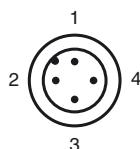

Bestellbezeichnung

NBB20-L2M-A0-V1

Merkmale

- 20 mm bündig
- 4-Draht DC
- IP69K Dampfstrahlfest

Anschluss

Pinbelegung

Aderfarben gemäß EN 60947-5-2

1	BN	(braun)
2	WH	(weiß)
3	BU	(blau)
4	BK	(schwarz)

Zubehör

V1-G
Kabeldose, M12, 4-polig, konfektionierbar

V1-W
Kabeldose, M12, 4-polig, konfektionierbar

V1-G-2M-PUR
Kabeldose, M12, 4-polig, PUR-Kabel

V1-W-2M-PUR
Kabeldose, M12, 4-polig, PUR-Kabel

MHW 01
Modularer Haltewinkel

MH 02-L
Montagehilfe

Abmessungen

Technische Daten

Allgemeine Daten

Schaltfunktion	NPN	Antivalent
Schaltabstand	s_n	20 mm
Einbau		bündig
Ausgangspolarität		DC
Gesicherter Schaltabstand	s_a	0 ... 16,2 mm
Reduktionsfaktor r_{Al}		0,33
Reduktionsfaktor r_{Cu}		0,31
Reduktionsfaktor r_{V2A}		0,74
Reduktionsfaktor r_{Ms}		0,41

Mechanische Daten

Anschlussart	Gerätestecker M12 x 1, 4-polig
Gehäusematerial	PA-GF35
	Metallunterteil Xylan beschichtet
	Metallbefestigungsflansch Xylan beschichtet.
Stirnfläche	PA-GF35
Schutzart	IP69K
Masse	155 g