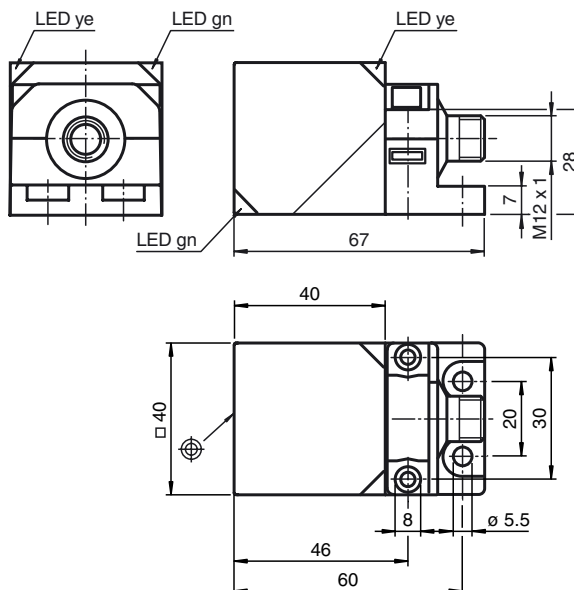

Bestellbezeichnung

NBB20-L2M-A0-V1

Merkmale

- 20 mm bündig
- 4-Draht DC
- IP69K Dampfstrahlfest

Anschluss

Pinbelegung

Aderfarben gemäß EN 60947-5-2

1	BN	(braun)
2	WH	(weiß)
3	BU	(blau)
4	BK	(schwarz)

Zubehör

V1-G
Kabeldose, M12, 4-polig, konfektionierbar

V1-W
Kabeldose, M12, 4-polig, konfektionierbar

V1-G-2M-PUR
Kabeldose, M12, 4-polig, PUR-Kabel

V1-W-2M-PUR
Kabeldose, M12, 4-polig, PUR-Kabel

MHW 01
Modularer Haltewinkel

MH 02-L
Montagehilfe

Abmessungen

Technische Daten

Allgemeine Daten

Schaltfunktion	NPN	Antivalent
Schaltabstand	s_n	20 mm
Einbau		bündig
Ausgangspolarität		DC
Gesicherter Schaltabstand	s_a	0 ... 16,2 mm
Reduktionsfaktor r_{Al}		0,33
Reduktionsfaktor r_{Cu}		0,31
Reduktionsfaktor r_{V2A}		0,74
Reduktionsfaktor r_{Ms}		0,41

Mechanische Daten

Anschlussart	Gerätestecker M12 x 1, 4-polig
Gehäusematerial	PA-GF35
	Metallunterteil Xylan beschichtet
	Metallbefestigungsflansch Xylan beschichtet.
Stirnfläche	PA-GF35
Schutzart	IP69K
Masse	155 g