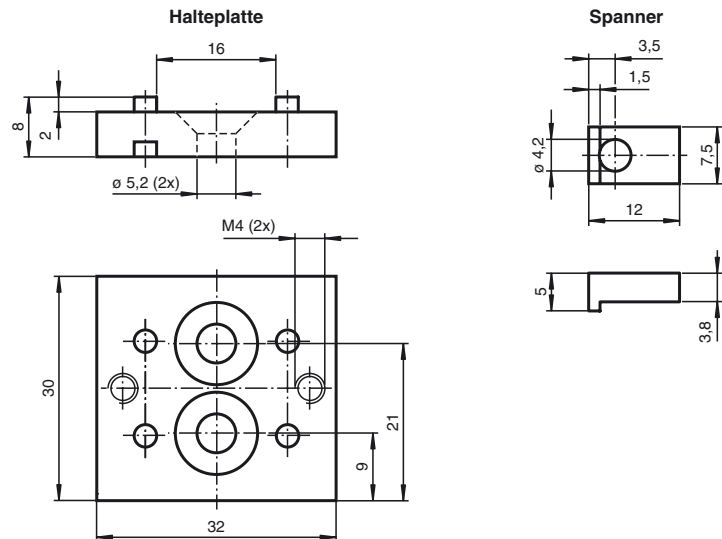

Bestellbezeichnung

OMH-PLV-PLP

Haltewinkel für Lichtgitter für rückseitige Wandmontage

Merkmale

- Haltewinkel
- Einfache und schnelle Montage

Abmessungen

Technische Daten

Mechanische Daten

Material	Aluminium
Befestigung	Befestigungsmaterial inklusive

Allgemeine Informationen

Lieferumfang	2 Stück
--------------	---------

Passende Serien

Serie	PLV-PLP AL20 AL40
-------	-------------------------