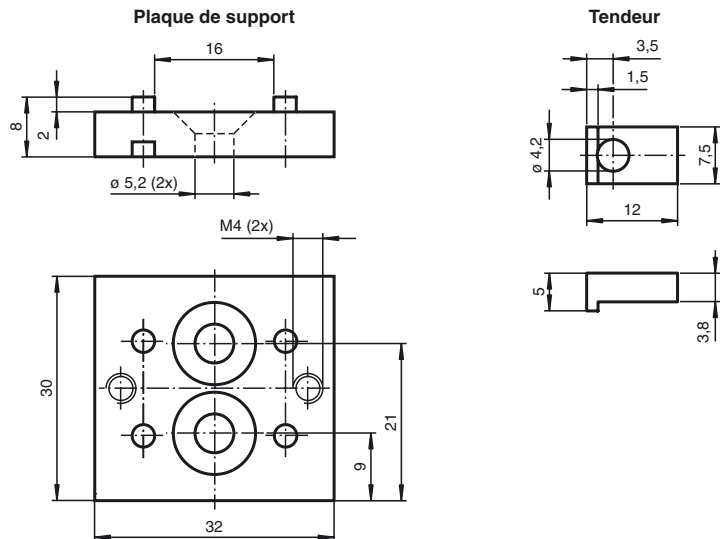

Marque de commande

OMH-PLV-PLP

Support de montage pour rideaux optoélectroniques, pour installation latérale ou arrière

Caractéristiques

- équerre de fixation
- Montage simple et rapide

Dimensions

Caractéristiques techniques

Caractéristiques mécaniques

Matériau	Aluminium
Fixation	éléments de fixation inclus

Informations générales

Volume de livraison	2 pièce(s)
---------------------	------------

Convient pour séries

Série	PLV-PLP AL20 AL40
-------	-------------------------