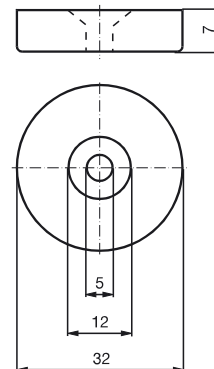

### Anslutning:

1N -V1

### Magnet DM 60-31-15

### Magnet DM 25-32-07

ATEX

Data för ex-området

Effektiv inre kapacitet  $C_i$

[les] 40 nF

Effektiv inre induktivitet  $L_i$

[les] 43 [micro]H