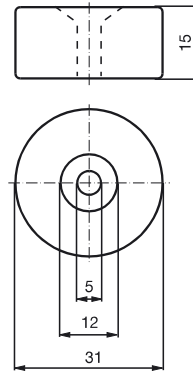

Komfortserie  
60 mm i plan med  
permanentmagnet DM 60-  
31-15

CE 0102

Allmänna data	
Utgångs funktion	NAMUR slutare
Känslavstånd $s_n$	60 mm
Installation	inbyggbar
Garanterat känslavstånd $s_a$	0 ... 60 mm
Specifikationer	
Märkspänning $U_o$	8 V
Kopplingsfrekvens $f$	0 ... 1000 Hz
Strömuttagning	
Magnet registrerad	[ge] 3 mA
Magnet ej registrerad	[les] 1 mA
Funktions indikering	LED, gul
Normkonformitet	
EMV enligt	EN 60947-5-2
Normer	DIN& EN& 60947-5-6 (NAMUR)
Omgivningsförhållande	
Omgivningstemperatur	-25 ... 70 °C (248 ... 343 K)
Mekaniska data	
Anslutnings typ	V1-kontakt
Kapslingsmaterial	rostfritt stål
Avkännings yta	rostfritt stål
Skyddsklass	IP67

### Magnet DM 25-32-07

ATEX

Data för ex-området

Effektiv inre kapacitet  $C_i$

[les] 40 nF

Effektiv inre induktivitet  $L_i$

[les] 43 [micro]H