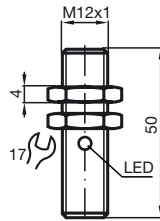

Komfortserie  
60 mm i plan med  
permanentmagnet DM 60-  
31-15

CE 0102

Allmänna data	
Utgångs funktion	NAMUR slutare
Känslavstånd $s_n$	60 mm
Installation	inbyggbar
Garanterat känslavstånd $s_a$	0 ... 60 mm
Specifikationer	
Märkspänning $U_o$	8 V
Kopplingsfrekvens $f$	0 ... 1000 Hz
Strömuttagning	
Magnet registrerad	[ge] 3 mA
Magnet ej registrerad	[les] 1 mA
Funktions indikering	LED, gul
Normkonformitet	
EMV enligt	EN 60947-5-2
Normer	DIN& EN& 60947-5-6 (NAMUR)
Omgivningsförhållande	
Omgivningstemperatur	-25 ... 70 °C (248 ... 343 K)
Mekaniska data	
Anslutnings typ	V1-kontakt
Kapslingsmaterial	rostfritt stål
Avkännings yta	rostfritt stål
Skyddsklass	IP67

### Anslutning:

1N -V1

### Magnet DM 60-31-15

### Magnet DM 25-32-07

ATEX

Data för ex-området

Effektiv inre kapacitet  $C_i$

[les] 40 nF

Effektiv inre induktivitet  $L_i$

[les] 43 [micro]H