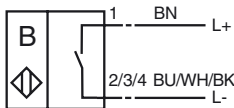

Komfortserie  
60 mm i plan med  
permanentmagnet DM 60-  
31-15

CE 0102

Allmänna data	
Utgångs funktion	NAMUR slutare
Känslavstånd $s_n$	60 mm
Installation	inbyggbar
Garanterat känslavstånd $s_a$	0 ... 60 mm
Specifikationer	
Märkspänning $U_o$	8 V
Kopplingsfrekvens $f$	0 ... 1000 Hz
Strömuttagning	
Magnet registrerad	[ge] 3 mA
Magnet ej registrerad	[les] 1 mA
Funktions indikering	LED, gul
Normkonformitet	
EMV enligt	EN 60947-5-2
Normer	DIN& EN& 60947-5-6 (NAMUR)
Omgivningsförhållande	
Omgivningstemperatur	-25 ... 70 °C (248 ... 343 K)
Mekaniska data	
Anslutnings typ	V1-kontakt
Kapslingsmaterial	rostfritt stål
Avkännings yta	rostfritt stål
Skyddsklass	IP67

### Anslutning:

1N -V1

### Magnet DM 25-32-07

ATEX

Data för ex-området

Effektiv inre kapacitet  $C_i$

[les] 40 nF

Effektiv inre induktivitet  $L_i$

[les] 43 [micro]H