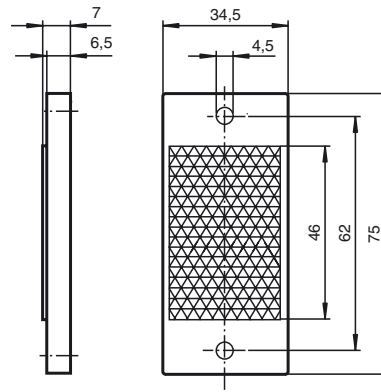

Bestellbezeichnung

REF-H75

Reflektor, rechteckig 75 mm x 34,5 mm,
Befestigungsbohrungen

Merkmale

- Einfache Montage durch Befestigungsbohrung

Abmessungen

Technische Daten

Allgemeine Daten

Bauform rechteckig

Umgebungsbedingungen

Umgebungstemperatur -20 ... 85 °C (-4 ... 185 °F)

Mechanische Daten

Material PMMA/ABS

Abmessungen 75 mm x 34,5 mm x 7 mm

Befestigung Befestigungsbohrungen