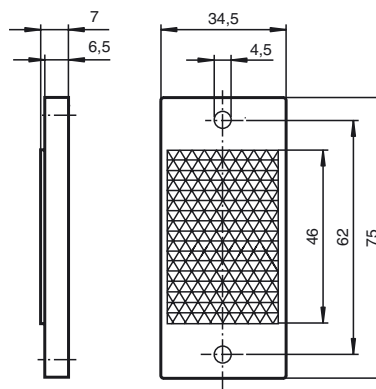

### Marque de commande

**REF-H75**

Réflecteur, rectangulaire 75 mm x 34,5 mm, trous de fixation

### Caractéristiques

- Montage simple par trou de fixation

### Dimensions

#### Caractéristiques mécaniques

Matériau PMMA/ABS

Dimensions 75 mm x 34,5 mm x 7 mm

Fixation trous de fixation