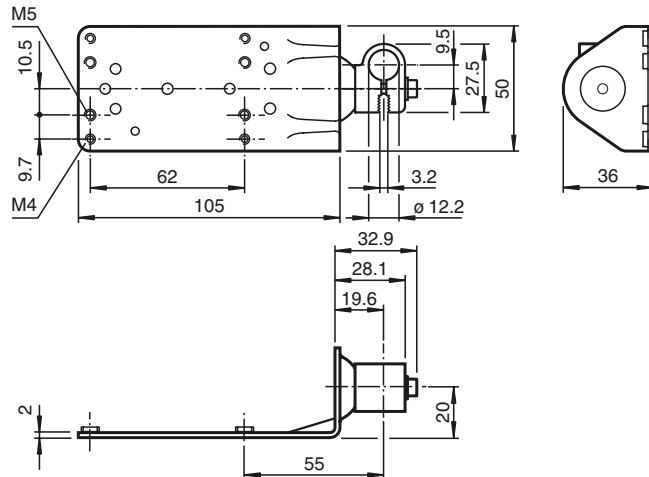

### Bestellbezeichnung

#### OMH-07

Montagehilfe für Rundprofil  $\varnothing$  12 mm  
oder Flachprofil 1,5 mm ... 3 mm

### Merkmale

- Montagehilfe für Rundprofil oder Flachprofil

### Abmessungen