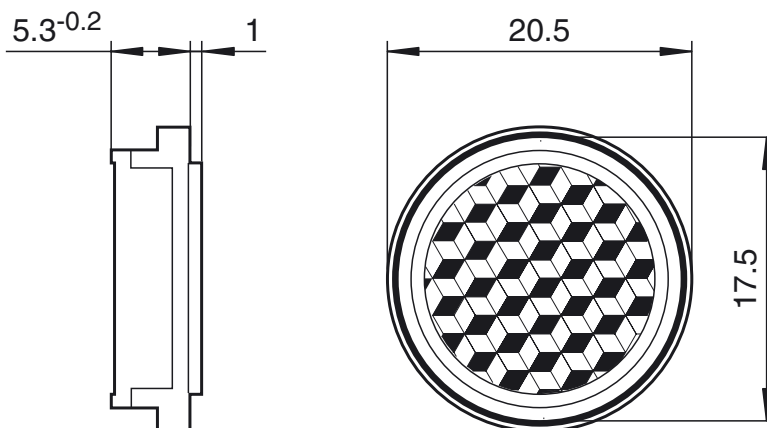

Referencia de pedido

REF-A17

Reflector, redondo \varnothing 20.5 mm, autoadhesivo

Características

- Montaje simple mediante autoadhesivo

Dimensiones

Datos técnicos

Datos generales

Tipo redondo

Condiciones ambientales

Temperatura ambiente -20 ... 85 °C (-4 ... 185 °F)

Datos mecánicos

Material PMMA/ABS

Dimensiones Diámetro: 20,5 mm

Fijación autoadhesivo