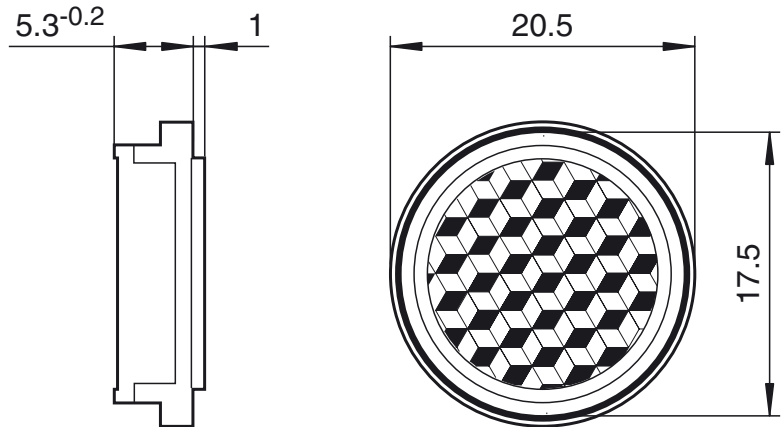

### Bestellbezeichnung

**REF-A17**

Reflektor, rund  $\varnothing$  20.5 mm, selbstklebend

### Merkmale

- Einfache Montage durch Selbstklebung

### Abmessungen

#### Mechanische Daten

Material PMMA/ABS

Abmessungen Durchmesser: 20,5 mm

Befestigung selbstklebend