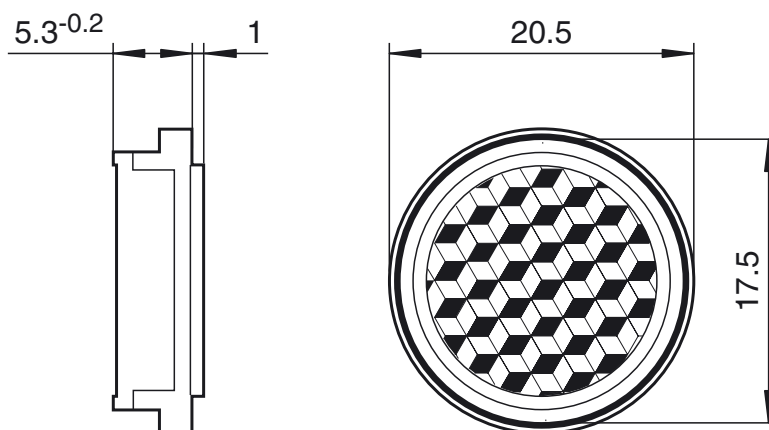

CE

Marque de commande

REF-A17

Réflecteur, rond \varnothing 20.5 mm, adhésif

Caractéristiques

- Montage simple par adhésif

Dimensions

Caractéristiques techniques

Caractéristiques générales

Forme constructive Rond

Conditions environnementales

Température ambiante -20 ... 85 °C (-4 ... 185 °F)

Caractéristiques mécaniques

Matériau PMMA/ABS

Dimensions diamètre : 20,5 mm