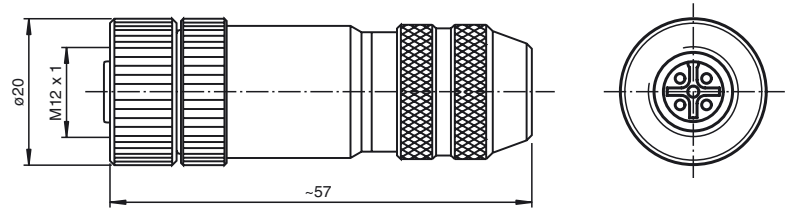

Abmessungen

Bestellbezeichnung

V15B-G

Kabeldose, M12, für PROFIBUS, konfektionierbar

Merkmale

- M12-Rundsteckverbindung für BUS (B-codiert)
- Konfektionierbar, schirmbar
- Metallgehäuse
- Gewindeverriegelungsring aus Metall

Technische Daten

Allgemeine Daten

Polzahl	5
Bauform	Buchse, gerade

Elektrische Daten

Betriebsspannung	max. 125 V DC
Betriebsstrom	max. 4 A

Umgebungsbedingungen

Umgebungstemperatur	-40 ... 85 °C (233 ... 358 K)
Verschmutzungsgrad	3

Mechanische Daten

Schutzart	IP67 nach EN 60529 (in geschraubtem Zustand)
Anschluss	M12 x 1 Buchse, 5-polig, B-codiert
Material	
Kontakte	CuSn
Griffkörper	Metall
Kabel	
Manteldurchmesser	6 ... 8 mm
Adern	Querschnitt max. 0,75 mm ²