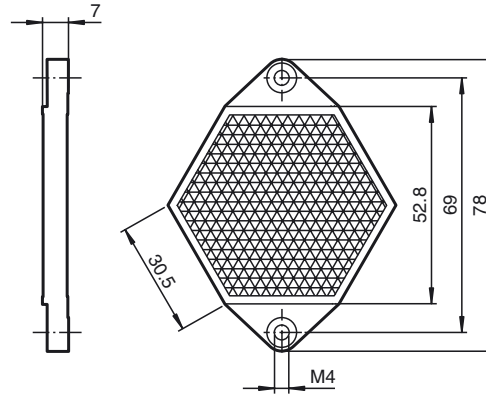

Bestellbezeichnung

REF-H78

Reflektor, sechseckig 78 mm x 61 mm,
Befestigungsbohrungen

Merkmale

- Einfache Montage durch Befestigungsbohrung

Abmessungen

Technische Daten

Allgemeine Daten

Bauform sechseckig

Umgebungsbedingungen

Umgebungstemperatur -20 ... 85 °C (-4 ... 185 °F)

Mechanische Daten

Material PMMA/ABS

Abmessungen 78 mm x 61 mm x 7 mm

Befestigung Befestigungsbohrungen