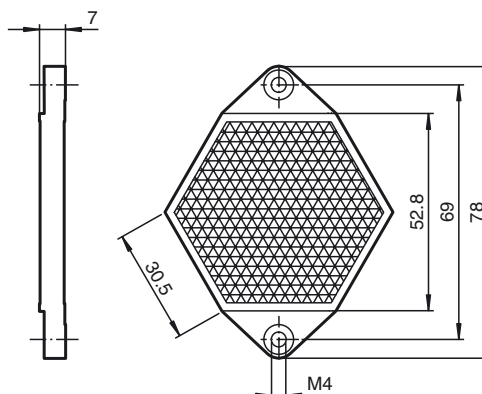

### Marque de commande

**REF-H78**

Réflecteur, hexagonal 78 mm x 61 mm,  
trous de fixation

### Caractéristiques

- Montage simple par trou de fixation

### Dimensions

#### Caractéristiques mécaniques

Matériau PMMA/ABS

Dimensions 78 mm x 61 mm x 7 mm

Fixation trous de fixation