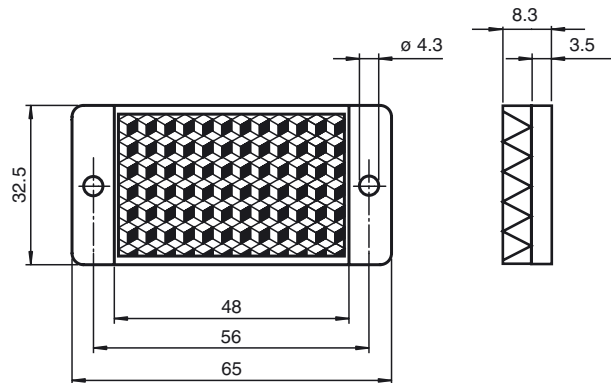

Bestellbezeichnung

REF-H65

Reflektor, rechteckig 65 mm x 32,5 mm,
Befestigungsbohrungen

Merkmale

- Einfache Montage durch Befestigungsbohrung

Abmessungen

Technische Daten

Allgemeine Daten

Bauform rechteckig

Umgebungsbedingungen

Umgebungstemperatur -20 ... 85 °C (-4 ... 185 °F)

Mechanische Daten

Material PMMA/ABS

Abmessungen 65 mm x 32,5 mm x 8,3 mm

Befestigung Befestigungsbohrungen