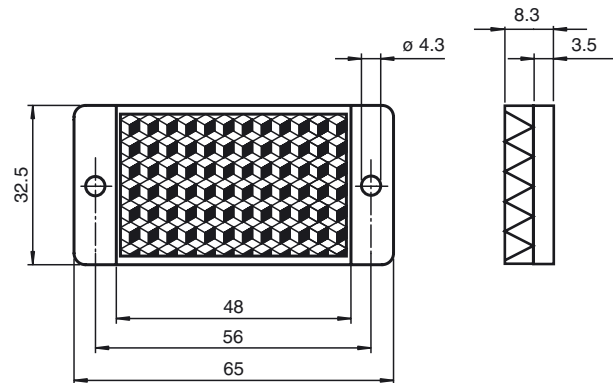

### Marque de commande

**REF-H65**

Réflecteur, rectangulaire 65 mm x 32,5 mm, trous de fixation

### Caractéristiques

- Montage simple par trou de fixation

### Dimensions

#### Caractéristiques mécaniques

Matériau PMMA/ABS

Dimensions 65 mm x 32,5 mm x 8,3 mm

Fixation trous de fixation