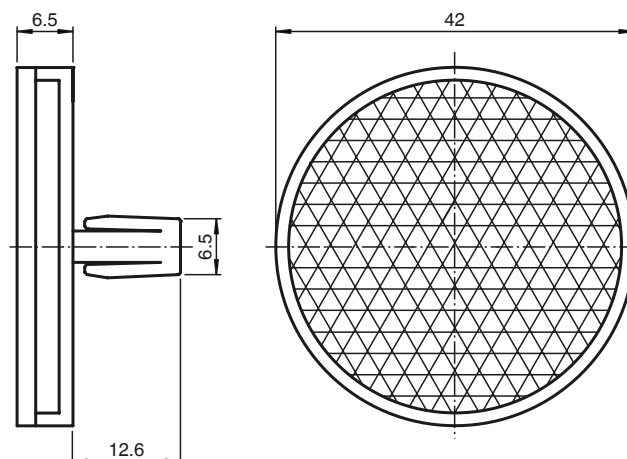

Referencia de pedido

REF-CLIP42

Reflector, redondo \varnothing 42 mm, fijación enchufable

Características

- Montaje simple mediante fijación enchufable

Dimensiones

Datos técnicos

Datos generales

Tipo redondo

Condiciones ambientales

Temperatura ambiente -20 ... 85 °C (-4 ... 185 °F)

Datos mecánicos

Material PMMA/ABS

Dimensiones Diámetro: 42 mm

Fijación Fijación enchufable