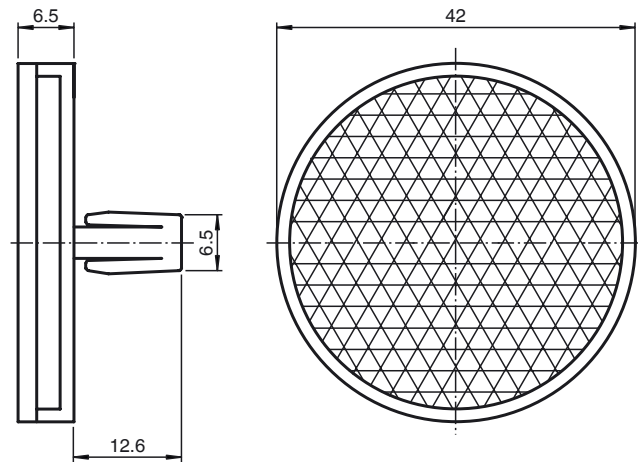

Bestellbezeichnung

REF-CLIP42

Reflektor, rund \varnothing 42 mm, Steckbefestigung

Merkmale

- Einfache Montage durch Steckbefestigung

Abmessungen

Technische Daten

Allgemeine Daten

Bauform rund

Umgebungsbedingungen

Umgebungstemperatur -20 ... 85 °C (-4 ... 185 °F)

Mechanische Daten

Material PMMA/ABS

Abmessungen Durchmesser: 42 mm

Befestigung Schnappmontage