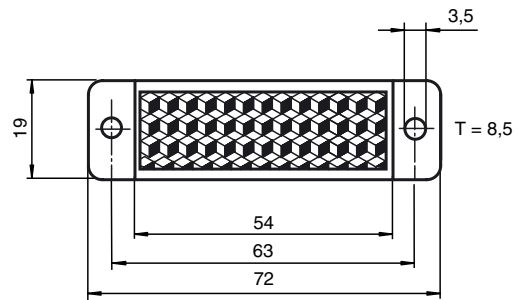

Bestellbezeichnung

REF-H72

Reflektor, rechteckig 72 mm x 19 mm,
Befestigungsbohrungen

Merkmale

- Einfache Montage durch Befestigungsbohrung

Abmessungen

Technische Daten

Allgemeine Daten

Bauform rechteckig

Umgebungsbedingungen

Umgebungstemperatur -20 ... 85 °C (-4 ... 185 °F)

Mechanische Daten

Material PMMA/ABS

Abmessungen 72 mm x 19 mm x 8,5 mm

Befestigung Befestigungsbohrungen