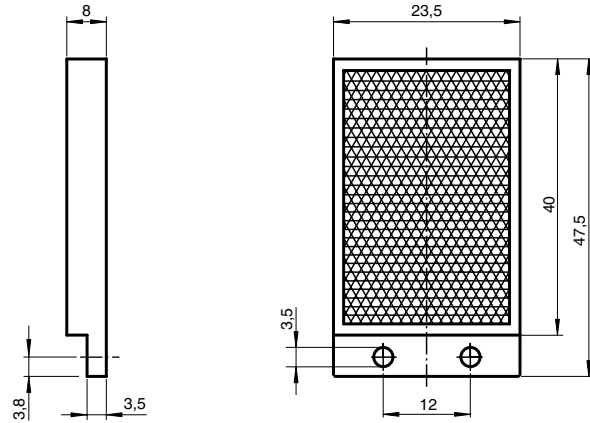

Bestellbezeichnung

REF-H40

Reflektor, rechteckig 47.5 mm x 23.5 mm, Befestigungsbohrungen, Befestigungsglasche

Merkmale

- Einfache Montage durch Befestigungsbohrung

Abmessungen

Technische Daten

Allgemeine Daten

Bauform rechteckig

Umgebungsbedingungen

Umgebungstemperatur -20 ... 85 °C (-4 ... 185 °F)

Mechanische Daten

Material PMMA/ABS

Abmessungen 47.5 mm x 23.5 mm x 8 mm

Befestigung Befestigungsbohrungen