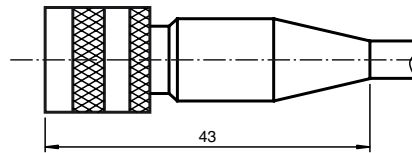

Bestellbezeichnung

MVK-S-xxM

Anschlusskabel, schleppkettentauglich,
abgeschirmt, konfektioniert
10 x 0,5 mm²

Merkmale

- Anschlusskabel für Schreib-/Lese-
kopf
- Schleppkettentauglich
- Frei wählbare Länge xx Meter

Abmessungen

Stecker

Buchse

Technische Daten

Mechanische Daten

Anschluss	Rundstecker beidseitig
Material	
Kabel	PUR

Hinweise

Die Länge des Kabels (xx) ist meterweise definierbar und bei der Bestellung mit anzugeben.