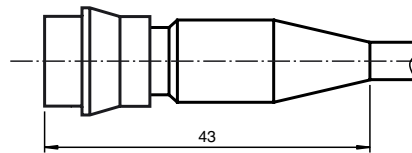

Bestellbezeichnung

MVK-S-xxM

Anschlusskabel, schleppkettentauglich,
abgeschirmt, konfektioniert
10 x 0,5 mm²

Merkmale

- Anschlusskabel für Schreib-/Lese-
kopf
- Schleppkettentauglich
- Frei wählbare Länge xx Meter

Abmessungen

Stecker

Buchse

Technische Daten

Mechanische Daten

Anschluss	Rundstecker beidseitig
Material	
Kabel	PUR

Hinweise

Die Länge des Kabels (xx) ist meterweise definierbar und bei der Bestellung mit anzugeben.