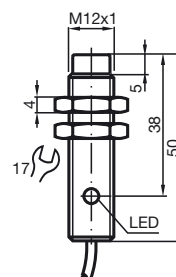

Referencia de pedido

NJ4-12GM50-WS-20M

Características

- Longitud de cable 20 m

Conexión

Accesorios

BF 12

Brida de fijación, 12 mm

Dimensiones

Datos técnicos

Datos generales

| | | |
|--|---------------|------|
| Función del elemento de conmutación | CA | N.A. |
| Distancia de conmutación de medición s_n | 4 mm | |
| Instalación | no enrasado | |
| Polaridad de salida | CA | |
| Distancia de conmutación asegurada s_a | 0 ... 3,24 mm | |
| Factor de reducción r_{AI} | 0,4 | |
| Factor de reducción r_{Cu} | 0,4 | |
| Factor de reducción $r_{1.4301}$ | 0,7 | |

Datos mecánicos

| | |
|------------------------|--|
| Tipo de conexión | Cable PVC , 20 m |
| Sección transversal | 0,34 mm ² |
| Material de la carcasa | Acero inoxidable 1.4305 / AISI 303 |
| Superficie frontal | PBT |
| Tipo de protección | IP67 |
| Nota | ¹⁾ Con rangos de temperatura por debajo de 0 °C la tensión de trabajo permitida U_{esb} 80...253 V Fusible protector del aparato $\leq 0,8$ A (rápido) según IEC 60127-2 hoja 1 Recomendación: comprobar el funcionamiento del aparato después de un cortocircuito. |