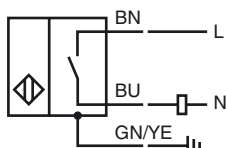

Referencia de pedido

NJ4-12GM50-WS-20M

Características

- Longitud de cable 20 m

Conexión

Accesorios

BF 12

Brida de fijación, 12 mm

Dimensiones

Datos técnicos

Datos generales

| | | |
|--|---------------|------|
| Función del elemento de conmutación | CA | N.A. |
| Distancia de conmutación de medición s_n | 4 mm | |
| Instalación | no enrasado | |
| Polaridad de salida | CA | |
| Distancia de conmutación asegurada s_a | 0 ... 3,24 mm | |
| Factor de reducción r_{AI} | 0,4 | |
| Factor de reducción r_{Cu} | 0,4 | |
| Factor de reducción $r_{1.4301}$ | 0,7 | |

Datos característicos

| | | |
|---|-------|---|
| Tensión de trabajo | U_B | 20 ... 253 V |
| Frecuencia de conmutación | f | 0 ... 20 Hz |
| Caída de tensión | U_d | típ. 4 V con 15 ... 200 mA típ. 6,5 V con 5 mA |
| Corriente de tiempo corto (20ms, 0,1Hz) | | 0 ... 1200 mA |
| Corriente de trabajo | I_L | 5 ... 200 mA |
| Corriente residual | I_r | típ. 0,7 mA |
| Indicación del estado de conmutación | | LED, amarillo |

Datos mecánicos

| | |
|------------------------|--|
| Tipo de conexión | Cable PVC , 20 m |
| Sección transversal | 0,34 mm ² |
| Material de la carcasa | Acero inoxidable 1.4305 / AISI 303 |
| Superficie frontal | PBT |
| Tipo de protección | IP67 |
| Nota | ¹⁾ Con rangos de temperatura por debajo de 0 °C la tensión de trabajo permitida U_{esb} 80...253 V Fusible protector del aparato $\leq 0,8$ A (rápido) según IEC 60127-2 hoja 1 Recomendación: comprobar el funcionamiento del aparato después de un cortocircuito. |