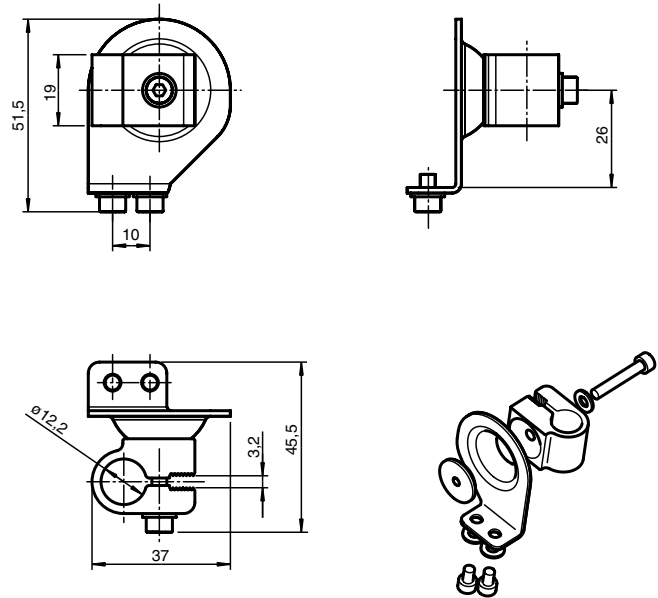

**Bestellbezeichnung****OMH-06**

Montagehilfe für Rundprofil  $\varnothing$  12 mm  
oder Flachprofil 1,5 mm ... 3 mm

**Merkmale**

- Montagehilfe für Rundprofil oder Flachprofil

**Abmessungen****Technische Daten****Mechanische Daten**

Material	Stahlblech, verzinkt Aluminium
Masse	ca. 50 g
Befestigung	Befestigungsmaterial inklusive

**Passende Serien**

Serie	MLV12
Safety Serie	SL12, SLA12