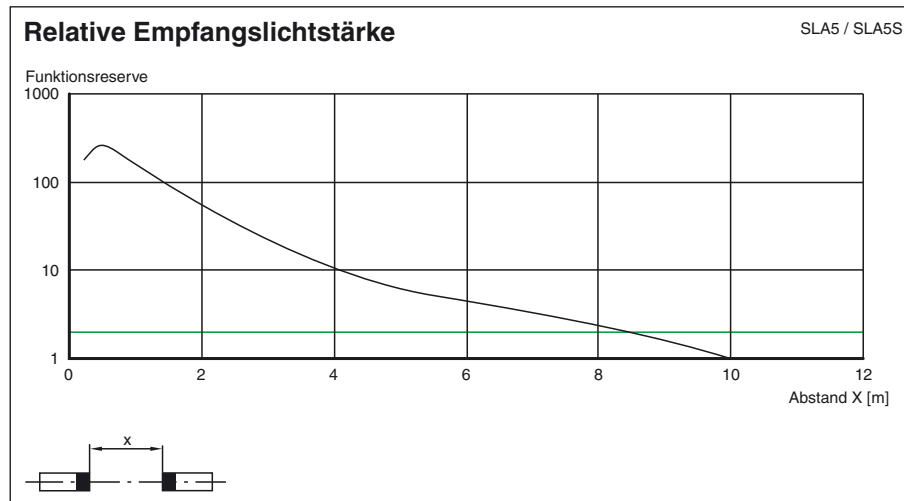

Mechanische Daten

Schutzart	IP65
Anschluss	Festkabel 10 m; 0,25 mm ²
Material	
Gehäuse	Kunststoff ABS, RAL 1021 (gelb)
Lichtaustritt	Kunststofflinse
Masse	je 95 g

Allgemeine Informationen

Einzelkomponenten	
Sender	SLA5-T/33 K=10m
Empfänger	SLA5-R/33 K=10m

Kurven/Diagramme

Systemzubehör

Auswertegeräte

SB4 (SafeBox)

Kabeldosen (nur für Option /92)

gerade: V1-G-2M-PVC
 V1-G-5M-PVC
 V1-G-10M-PVC
 gewinkelt: V1-W-2M-PVC
 V1-W-5M-PVC
 V1-W-10M-PVC

Weiteres Zubehör