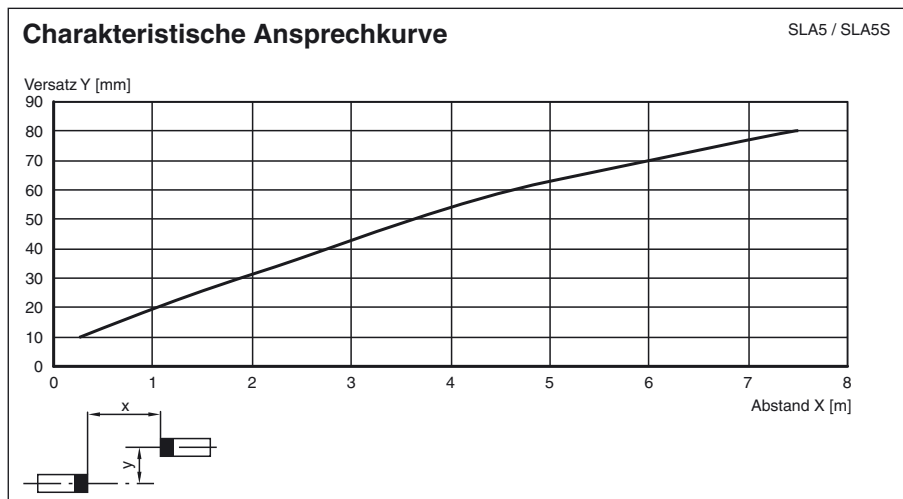

Technische Daten

Allgemeine Daten

Betriebsreichweite	0 ... 5 m
Anzahl Schutzfeldstrahlen	1
Lichtsender	LED
Lichtart	rot, Wechselloch
Zulassungen	TÜV
Prüfungen	IEC/EN 61496
Sicherheitstyp nach IEC/EN 61496	4
Kennzeichnung	CE
Hindernisgröße	statisch: 10 mm dynamisch: 30 mm (bei $v = 1,6$ m/s des Hindernisses)
Öffnungswinkel	$< 5^\circ$

Kennwerte funktionale Sicherheit

Sicherheits-Integritätslevel (SIL)	SIL 3
Performance Level (PL)	PL e
Kategorie	Kat. 4
Gebrauchsdauer (T_M)	20 a
PFH_d	4,4 E-10

Anzeigen/Bedienelemente

Funktionsanzeige	LED gelb/grün im Empfänger: aus: Unterbrechung gelb: Empfang grün: Empfang mit ausreichender Funktionsreserve
Vorausfallanzeige	Funktionsanzeige gelb

Elektrische Daten

Betriebsspannung	U_B	Versorgung über Auswertegerät

Umgebungsbedingungen

Umgebungstemperatur	-20 ... 60 °C (253 ... 333 K)
Lagertemperatur	-20 ... 70 °C (253 ... 343 K)
Relative Luftfeuchtigkeit	max. 95 %, nicht kondensierend

Mechanische Daten

Schutzart	IP65
Anschluss	Festkabel 10 m; 0,25 mm²
Material	
Gehäuse	Kunststoff ABS, RAL 1021 (gelb)
Lichtaustritt	Kunststofflinse
Masse	je 95 g

Allgemeine Informationen

Einzelkomponenten	
Sender	SLA5-T/33 K=10m
Empfänger	SLA5-R/33 K=10m

Kurven/Diagramme