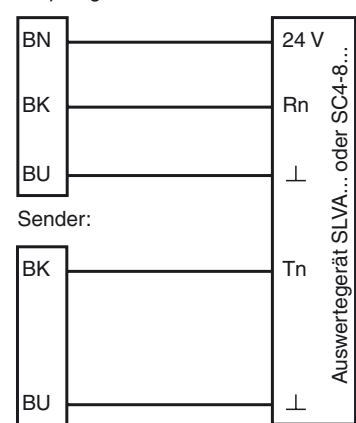

Bestellbezeichnung

SLA5/33 K=10m

Sicherheits-Lichtschranke
mit Festkabel

Merkmale

- Selbstüberwachend (Typ 4 nach IEC/EN 61496-1)
- Rotes Sendelicht
- Gut sichtbare Funktions- und Vorfallauffälligkeit am Empfänger
- Robustes Gehäuse
- Betrieb an Auswertegeräten der SB4 (SafeBox)

Zubehör

SLA-1-M
Umlenkspiegel

Veröffentlichungsdatum: 2009-12-14 11:10 Ausgabedatum: 2009-12-14 11:4408_GER.xml

Weiteres Zubehör finden Sie im Internet.

Abmessungen

Elektrischer Anschluss

Ausführung mit Festkabel

Empfänger:

Ausführung mit Festkabel

Empfänger:

Technische Daten

Allgemeine Daten

Betriebsreichweite	0 ... 5 m
Anzahl Schutzfeldstrahlen	1
Lichtsender	LED
Lichtart	rot, Wechselloch
Zulassungen	TÜV
Prüfungen	IEC/EN 61496
Sicherheitstyp nach IEC/EN 61496	4
Kennzeichnung	CE
Hindernisgröße	statisch: 10 mm dynamisch: 30 mm (bei $v = 1,6$ m/s des Hindernisses)
Öffnungswinkel	$< 5^\circ$

Mechanische Daten

Schutzart	IP65
Anschluss	Festkabel 10 m; 0,25 mm ²
Material	
Gehäuse	Kunststoff ABS, RAL 1021 (gelb)
Lichtaustritt	Kunststofflinse
Masse	je 95 g

Allgemeine Informationen

Einzelkomponenten	
Sender	SLA5-T/33 K=10m
Empfänger	SLA5-R/33 K=10m