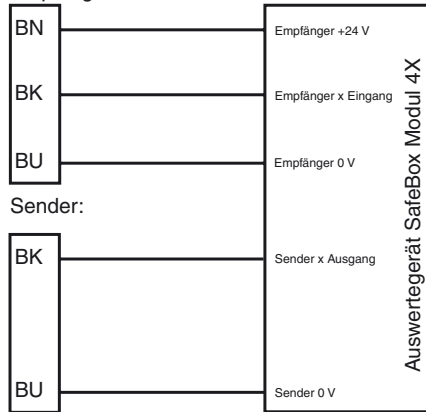

Bestellbezeichnung

SLA5/33 K=10m

Sicherheits-Lichtschranke
mit Festkabel

Merkmale

- Selbstüberwachend (Typ 4 nach IEC/EN 61496-1)
- Rotes Sendelicht
- Gut sichtbare Funktions- und Vorfallauffälligkeit am Empfänger
- Robustes Gehäuse
- Betrieb an Auswertegeräten der SB4 (SafeBox)

Zubehör

SLA-1-M
Umlenkspiegel

Veröffentlichungsdatum: 2009-12-14 11:10 Ausgabedatum: 2009-12-14 11:4408_GER.xml

Weiteres Zubehör finden Sie im Internet.

Abmessungen

Elektrischer Anschluss

Ausführung mit Festkabel

Empfänger:

Ausführung mit Festkabel

Empfänger:

Technische Daten

Allgemeine Daten

Betriebsreichweite	0 ... 5 m
Anzahl Schutzfeldstrahlen	1
Lichtsender	LED
Lichtart	rot, Wechselloch
Zulassungen	TÜV
Prüfungen	IEC/EN 61496
Sicherheitstyp nach IEC/EN 61496	4
Kennzeichnung	CE
Hindernisgröße	statisch: 10 mm dynamisch: 30 mm (bei $v = 1,6$ m/s des Hindernisses)
Öffnungswinkel	$< 5^\circ$

Kennwerte funktionale Sicherheit

Sicherheits-Integritätslevel (SIL)	SIL 3
Performance Level (PL)	PL e
Kategorie	Kat. 4
Gebrauchsdauer (T_M)	20 a
PFH _d	4,4 E-10

Anzeigen/Bedienelemente

Funktionsanzeige	LED gelb/grün im Empfänger: aus: Unterbrechung gelb: Empfang grün: Empfang mit ausreichender Funktionsreserve
Vorausfallanzeige	Funktionsanzeige gelb