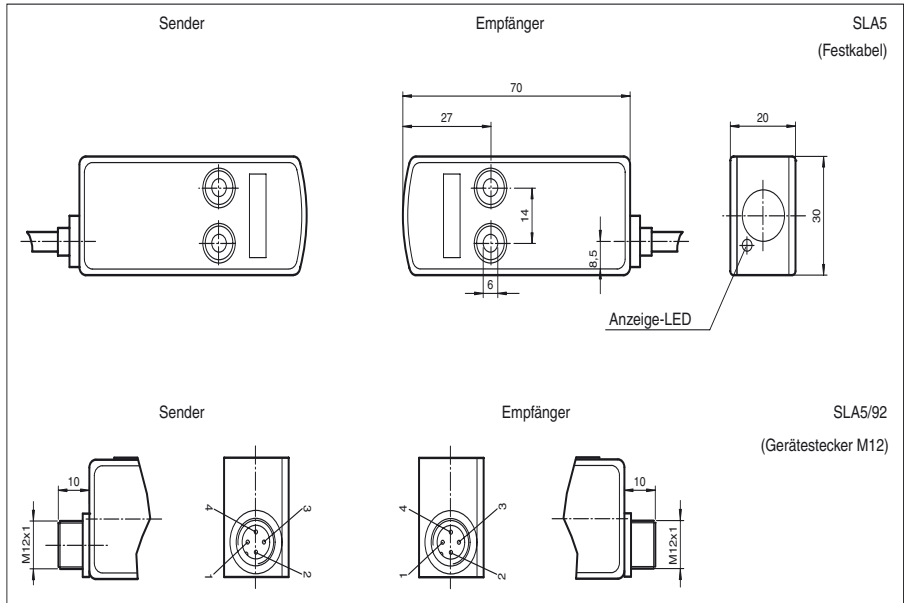

Bestellbezeichnung

SLA5/33 K=10m

Sicherheits-Lichtschranke
mit Festkabel

Merkmale

- Selbstüberwachend (Typ 4 nach IEC/EN 61496-1)
- Rotes Sendelicht
- Gut sichtbare Funktions- und Vorfallauffälligkeit am Empfänger
- Robustes Gehäuse
- Betrieb an Auswertegeräten der SB4 (SafeBox)

Zubehör

SLA-1-M
Umlenkspiegel

Veröffentlichungsdatum: 2009-12-14 11:10 Ausgabedatum: 2009-12-14 11:4408_GER.xml

Weiteres Zubehör finden Sie im Internet.

Abmessungen

Elektrischer Anschluss

Ausführung mit Festkabel

Empfänger:

Ausführung mit Festkabel

Empfänger:

Technische Daten

Allgemeine Daten

Betriebsreichweite	0 ... 5 m
Anzahl Schutzfeldstrahlen	1
Lichtsender	LED
Lichtart	rot, Wechselloch
Zulassungen	TÜV
Prüfungen	IEC/EN 61496
Sicherheitstyp nach IEC/EN 61496	4
Kennzeichnung	CE
Hindernisgröße	statisch: 10 mm dynamisch: 30 mm (bei $v = 1,6$ m/s des Hindernisses)
Öffnungswinkel	$< 5^\circ$

Mechanische Daten

Schutzart	IP65
Anschluss	Festkabel 10 m; 0,25 mm ²
Material	
Gehäuse	Kunststoff ABS, RAL 1021 (gelb)
Lichtaustritt	Kunststofflinse
Masse	je 95 g

Allgemeine Informationen

Einzelkomponenten	
Sender	SLA5-T/33 K=10m
Empfänger	SLA5-R/33 K=10m