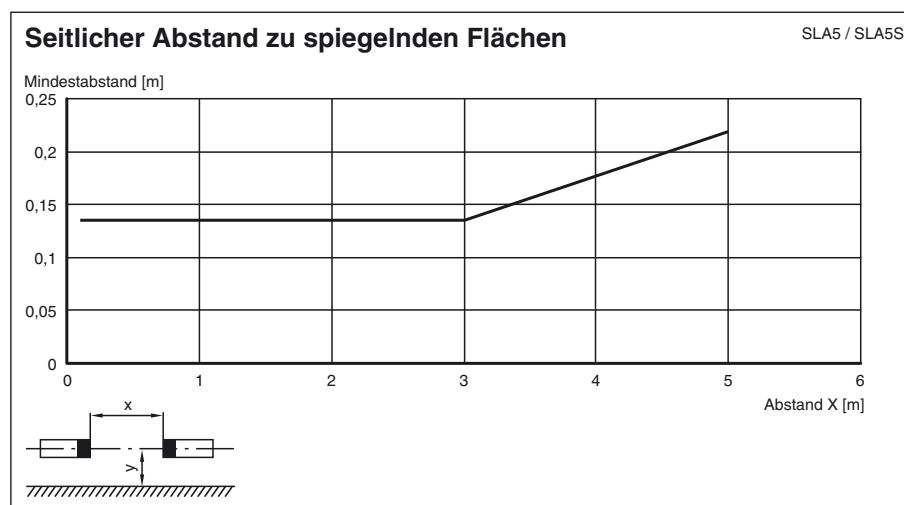

Systemzubehör

Auswertegeräte

SB4 (SafeBox)

Kabeldosen (nur für Option /92)

gerade: V1-G-2M-PVC
V1-G-5M-PVC
V1-G-10M-PVC
gewinkelt: V1-W-2M-PVC
V1-W-5M-PVC
V1-W-10M-PVC

Weiteres Zubehör

Umlenkspiegel
SLA-1-M