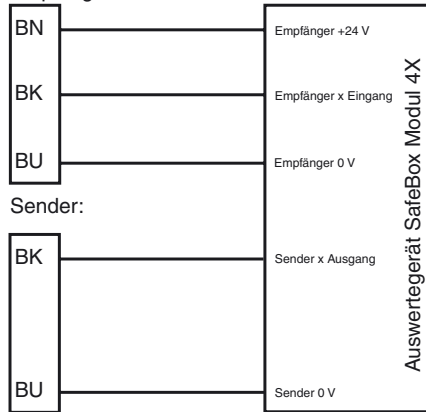

Bestellbezeichnung

SLA5/33 K=5m

Sicherheits-Lichtschranke
mit Festkabel

Merkmale

- Selbstüberwachend (Typ 4 nach IEC/EN 61496-1)
- Rotes Sendelicht
- Gut sichtbare Funktions- und Vorfallauffälligkeit am Empfänger
- Robustes Gehäuse
- Betrieb an Auswertegeräten der SB4 (SafeBox)

Zubehör

SLA-1-M
Umlenkspiegel

Veröffentlichungsdatum: 2009-12-14 11:10 Ausgabedatum: 2009-12-14 11:4407_GER.xml

Weiteres Zubehör finden Sie im Internet.

Abmessungen

Elektrischer Anschluss

Ausführung mit Festkabel

Empfänger:

Ausführung mit Festkabel

Empfänger:

Technische Daten

Allgemeine Daten

Betriebsreichweite	0 ... 5 m
Anzahl Schutzfeldstrahlen	1
Lichtsender	LED
Lichtart	rot, Wechselloch
Zulassungen	TÜV
Prüfungen	IEC/EN 61496
Sicherheitstyp nach IEC/EN 61496	4
Kennzeichnung	CE
Hindernisgröße	statisch: 10 mm dynamisch: 30 mm (bei $v = 1,6$ m/s des Hindernisses)
Öffnungswinkel	$< 5^\circ$

Kennwerte funktionale Sicherheit

Sicherheits-Integritätslevel (SIL)	SIL 3
Performance Level (PL)	PL e
Kategorie	Kat. 4
Gebrauchsdauer (T_M)	20 a
PFH _d	4,4 E-10

Anzeigen/Bedienelemente

Funktionsanzeige	LED gelb/grün im Empfänger: aus: Unterbrechung gelb: Empfang grün: Empfang mit ausreichender Funktionsreserve
Vorausfallanzeige	Funktionsanzeige gelb