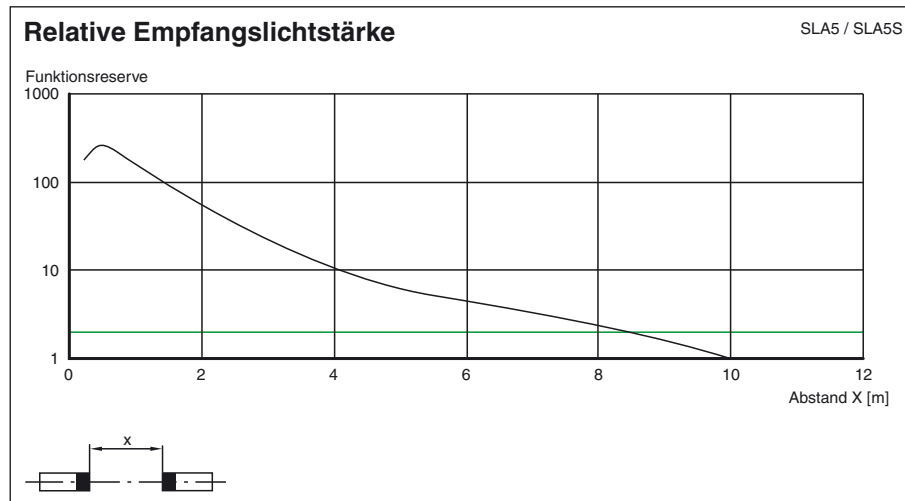

Mechanische Daten

Schutzart	IP65
Anschluss	Festkabel 5 m; 0,25 mm ²
Material	
Gehäuse	Kunststoff ABS, RAL 1021 (gelb)
Lichtaustritt	Kunststofflinse
Masse	je 95 g

Allgemeine Informationen

Einzelkomponenten	
Sender	SLA5-T/33 K=5m
Empfänger	SLA5-R/33 K=5m

Kurven/Diagramme

Systemzubehör

Auswertegeräte

SB4 (SafeBox)

Kabel Dosen (nur für Option /92)

gerade: V1-G-2M-PVC
 V1-G-5M-PVC
 V1-G-10M-PVC
 gewinkelt: V1-W-2M-PVC
 V1-W-5M-PVC
 V1-W-10M-PVC

Weiteres Zubehör