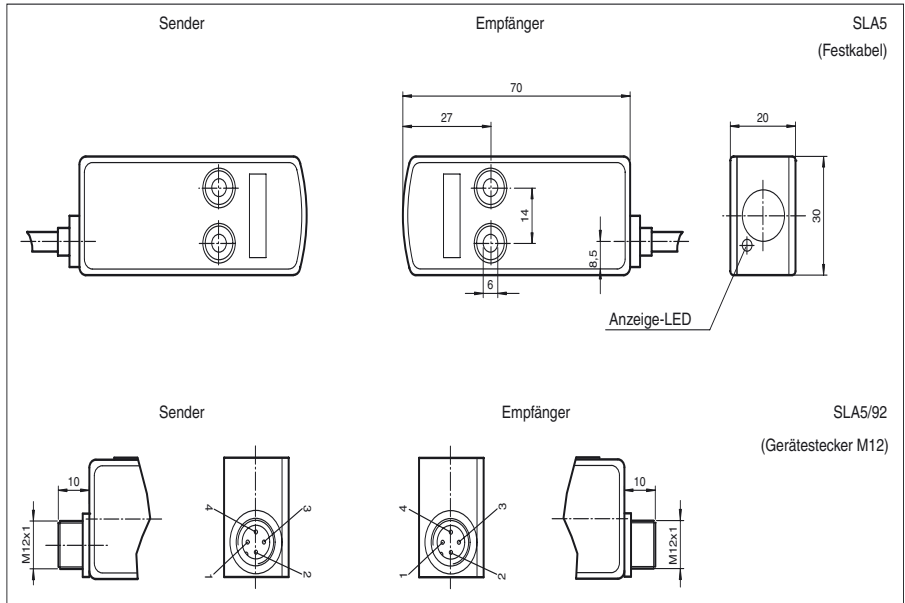

Bestellbezeichnung

SLA5/33 K=5m

Sicherheits-Lichtschranke
mit Festkabel

Merkmale

- Selbstüberwachend (Typ 4 nach IEC/EN 61496-1)
- Rotes Sendelicht
- Gut sichtbare Funktions- und Vorfallauffälligkeit am Empfänger
- Robustes Gehäuse
- Betrieb an Auswertegeräten der SB4 (SafeBox)

Zubehör

SLA-1-M
Umlenkspiegel

Veröffentlichungsdatum: 2009-12-14 11:10 Ausgabedatum: 2009-12-14 11:4407_GER.xml

Weiteres Zubehör finden Sie im Internet.

Abmessungen

Elektrischer Anschluss

Ausführung mit Festkabel

Empfänger:

Ausführung mit Festkabel

Empfänger:

Technische Daten

Allgemeine Daten

Betriebsreichweite	0 ... 5 m
Anzahl Schutzfeldstrahlen	1
Lichtsender	LED
Lichtart	rot, Wechselloch
Zulassungen	TÜV
Prüfungen	IEC/EN 61496
Sicherheitstyp nach IEC/EN 61496	4
Kennzeichnung	CE
Hindernisgröße	statisch: 10 mm dynamisch: 30 mm (bei $v = 1,6$ m/s des Hindernisses)
Öffnungswinkel	$< 5^\circ$

Mechanische Daten

Schutzart	IP65
Anschluss	Festkabel 5 m; 0,25 mm ²
Material	
Gehäuse	Kunststoff ABS, RAL 1021 (gelb)
Lichtaustritt	Kunststofflinse
Masse	je 95 g

Allgemeine Informationen

Einzelkomponenten	
Sender	SLA5-T/33 K=5m
Empfänger	SLA5-R/33 K=5m