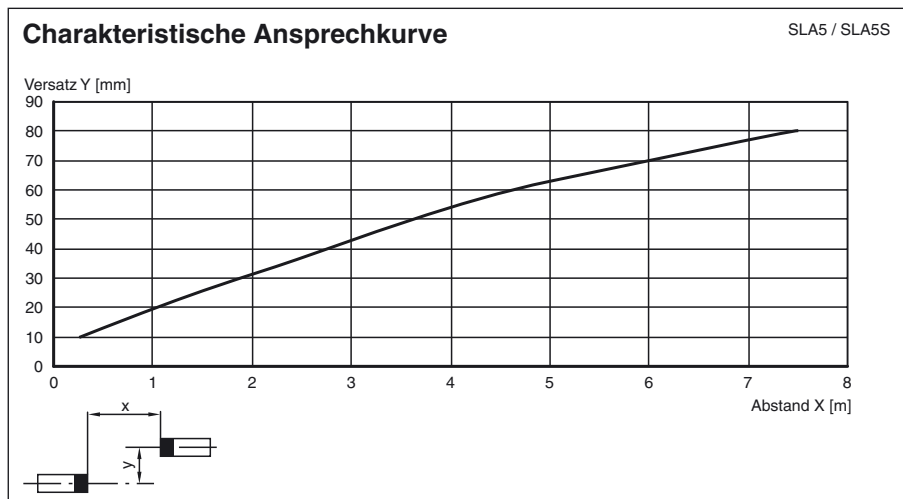

Technische Daten

Allgemeine Daten

Betriebsreichweite	0 ... 5 m
Anzahl Schutzfeldstrahlen	1
Lichtsender	LED
Lichtart	rot, Wechselloch
Zulassungen	TÜV
Prüfungen	IEC/EN 61496
Sicherheitstyp nach IEC/EN 61496	4
Kennzeichnung	CE
Hindernisgröße	statisch: 10 mm dynamisch: 30 mm (bei $v = 1,6$ m/s des Hindernisses)
Öffnungswinkel	$< 5^\circ$

Kennwerte funktionale Sicherheit

Sicherheits-Integritätslevel (SIL)	SIL 3
Performance Level (PL)	PL e
Kategorie	Kat. 4
Gebrauchsdauer (T_M)	20 a
PFH_d	4,4 E-10

Anzeigen/Bedienelemente

Funktionsanzeige	LED gelb/grün im Empfänger: aus: Unterbrechung gelb: Empfang grün: Empfang mit ausreichender Funktionsreserve
Vorausfallanzeige	Funktionsanzeige gelb

Elektrische Daten

Betriebsspannung	U_B	Versorgung über Auswertegerät

Umgebungsbedingungen

Umgebungstemperatur	-20 ... 60 °C (253 ... 333 K)
Lagertemperatur	-20 ... 70 °C (253 ... 343 K)
Relative Luftfeuchtigkeit	max. 95 %, nicht kondensierend

Mechanische Daten

Schutzart	IP65
Anschluss	Festkabel 5 m; 0,25 mm²
Material	
Gehäuse	Kunststoff ABS, RAL 1021 (gelb)
Lichtaustritt	Kunststofflinse
Masse	je 95 g

Allgemeine Informationen

Einzelkomponenten	
Sender	SLA5-T/33 K=5m
Empfänger	SLA5-R/33 K=5m

Kurven/Diagramme