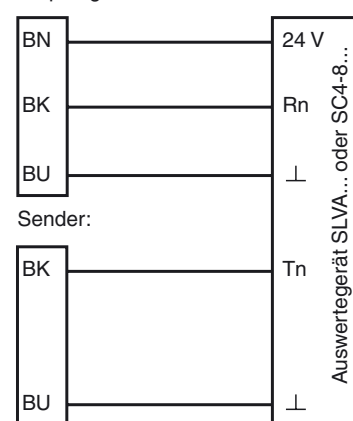

Bestellbezeichnung

SLA5/33 K=5m

Sicherheits-Lichtschranke
mit Festkabel

Merkmale

- Selbstüberwachend (Typ 4 nach IEC/EN 61496-1)
- Rotes Sendelicht
- Gut sichtbare Funktions- und Vorfallauffälligkeit am Empfänger
- Robustes Gehäuse
- Betrieb an Auswertegeräten der SB4 (SafeBox)

Zubehör

SLA-1-M
Umlenkspiegel

Veröffentlichungsdatum: 2009-12-14 11:10 Ausgabedatum: 2009-12-14 11:4407_GER.xml

Weiteres Zubehör finden Sie im Internet.

Abmessungen

Elektrischer Anschluss

Ausführung mit Festkabel

Empfänger:

Ausführung mit Festkabel

Empfänger:

Technische Daten

Allgemeine Daten

Betriebsreichweite	0 ... 5 m
Anzahl Schutzfeldstrahlen	1
Lichtsender	LED
Lichtart	rot, Wechselloch
Zulassungen	TÜV
Prüfungen	IEC/EN 61496
Sicherheitstyp nach IEC/EN 61496	4
Kennzeichnung	CE
Hindernisgröße	statisch: 10 mm dynamisch: 30 mm (bei $v = 1,6$ m/s des Hindernisses)
Öffnungswinkel	$< 5^\circ$

Mechanische Daten

Schutzart	IP65
Anschluss	Festkabel 5 m; 0,25 mm ²
Material	
Gehäuse	Kunststoff ABS, RAL 1021 (gelb)
Lichtaustritt	Kunststofflinse
Masse	je 95 g

Allgemeine Informationen

Einzelkomponenten	
Sender	SLA5-T/33 K=5m
Empfänger	SLA5-R/33 K=5m