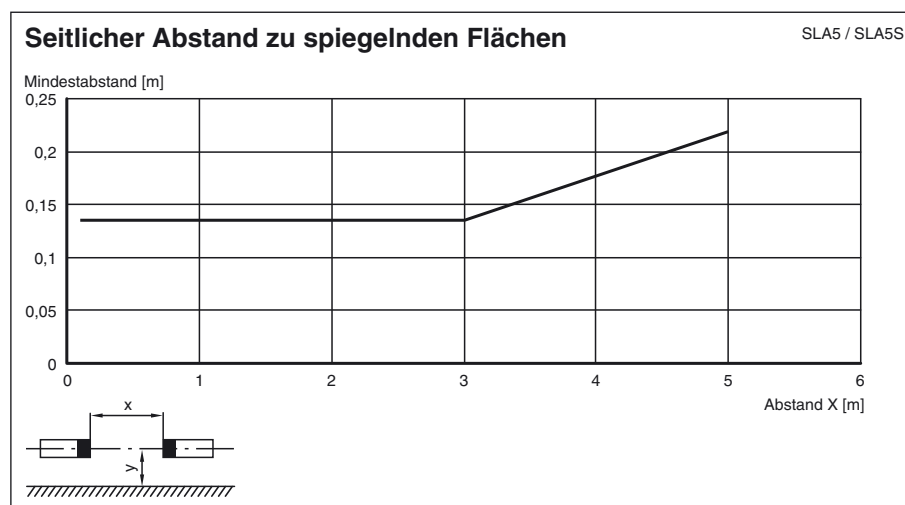

Systemzubehör

Auswertegeräte

SB4 (SafeBox)

Kabel Dosen (nur für Option /92)

gerade: V1-G-2M-PVC
V1-G-5M-PVC
V1-G-10M-PVC
gewinkelt: V1-W-2M-PVC
V1-W-5M-PVC
V1-W-10M-PVC

Weiteres Zubehör

Umlenkspiegel
SLA-1-M