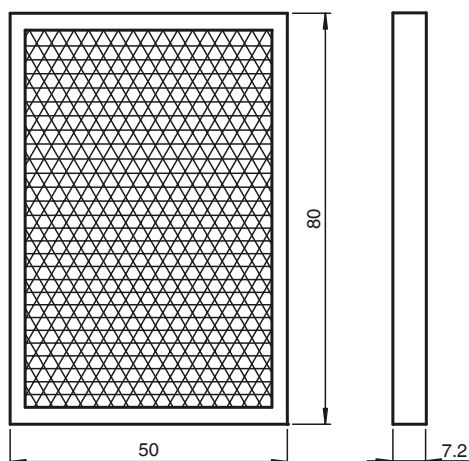

Referencia de pedido

REF-A80

Reflector, rectangular 80 mm x 50 mm, autoadhesivo

Características

- Montaje simple mediante autoadhesivo
- Construcción rectangular

Dimensiones

Datos técnicos

Datos generales

Tipo rectangular

Condiciones ambientales

Temperatura ambiente -20 ... 85 °C (-4 ... 185 °F)

Datos mecánicos

Material PMMA/ABS

Dimensiones 80 mm x 50 mm x 7,2 mm

Fijación autoadhesivo