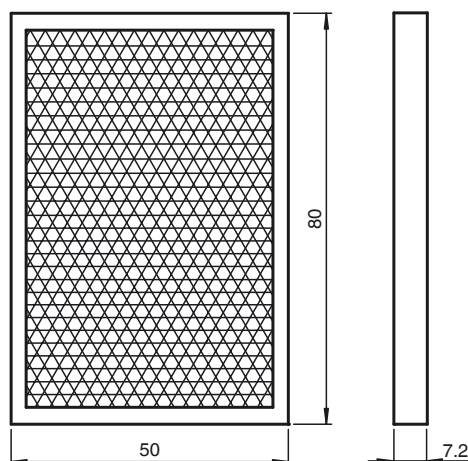

Marque de commande

REF-A80

Réflecteur, rectangulaire 80 mm x 50 mm, adhésif

Caractéristiques

- Montage simple par adhésif
- Forme rectangulaire

Dimensions

Caractéristiques techniques

Caractéristiques générales

Forme constructive rectangulaire

Conditions environnantes

Température ambiante -20 ... 85 °C (-4 ... 185 °F)

Caractéristiques mécaniques

Matériau PMMA/ABS

Dimensions 80 mm x 50 mm x 7,2 mm

Fixation adhésif