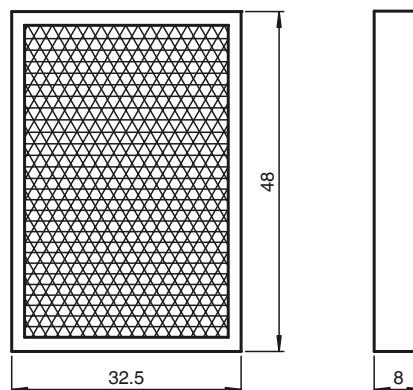

**Referencia de pedido**

**REF-A48**

Reflector, rectangular 48 mm x 32.5 mm, autoadhesivo

**Características**

- Montaje simple mediante autoadhesivo
- Construcción rectangular

**Dimensiones**

**Datos técnicos**

**Datos generales**

Tipo rectangular

**Condiciones ambientales**

Temperatura ambiente -20 ... 85 °C (-4 ... 185 °F)

**Datos mecánicos**

Material PMMA/ABS

Dimensiones 48 mm x 32,5 mm x 8 mm

Fijación autoadhesivo