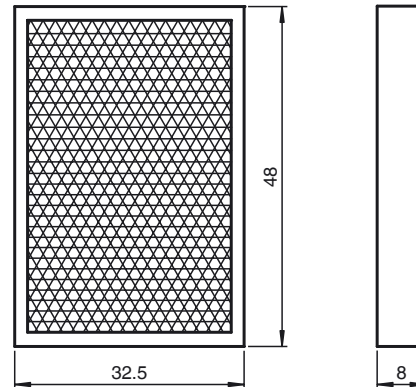

Marque de commande

REF-A48

Réflecteur, rectangulaire 48 mm x 32,5 mm, adhésif

Caractéristiques

- Montage simple par adhésif
- Forme rectangulaire

Dimensions

Caractéristiques techniques

Caractéristiques générales

Forme constructive rectangulaire

Conditions environnantes

Température ambiante -20 ... 85 °C (-4 ... 185 °F)

Caractéristiques mécaniques

Matériau PMMA/ABS

Dimensions 48 mm x 32,5 mm x 8 mm

Fixation adhésif