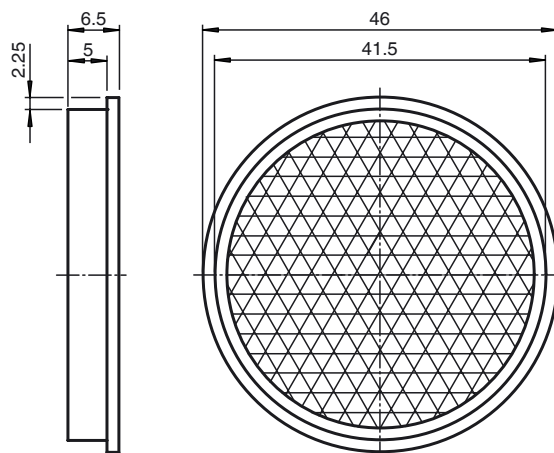

Referencia de pedido

REF-A46

Reflector, redondo \varnothing 46 mm, autoadhesivo

Características

- Montaje simple mediante autoadhesivo

Dimensiones

Datos técnicos

Datos generales

Tipo redondo

Condiciones ambientales

Temperatura ambiente -20 ... 85 °C (-4 ... 185 °F)

Datos mecánicos

Material PMMA/ABS

Dimensiones Diámetro: 46 mm

Fijación autoadhesivo