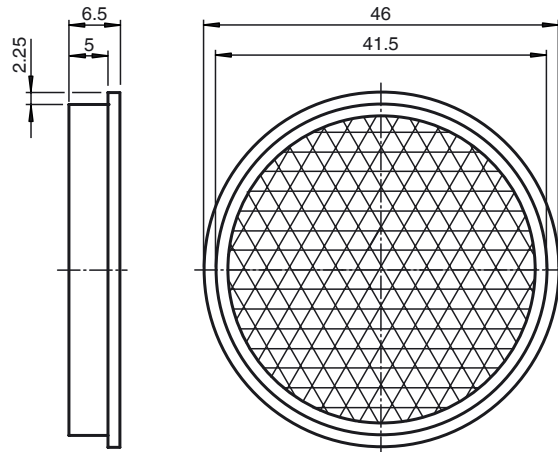

Bestellbezeichnung

REF-A46

Reflektor, rund \varnothing 46 mm, selbstklebend

Merkmale

- Einfache Montage durch Selbstklebung

Abmessungen

Technische Daten

Allgemeine Daten

Bauform rund

Umgebungsbedingungen

Umgebungstemperatur -20 ... 85 °C (-4 ... 185 °F)

Mechanische Daten

Material PMMA/ABS

Abmessungen Durchmesser: 46 mm

Befestigung selbstklebend