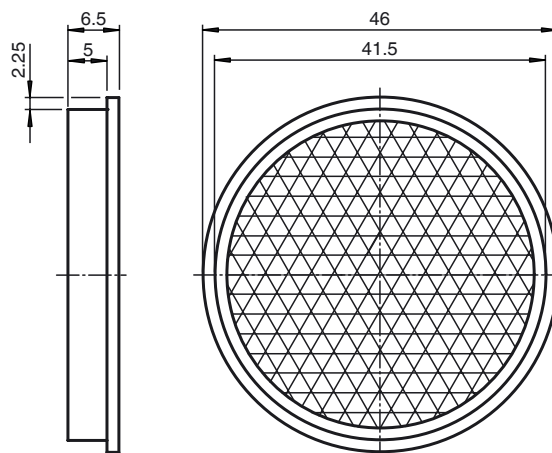

### Marque de commande

REF-A46

Réflecteur, rond ø 46 mm, adhésif

### Caractéristiques

- Montage simple par adhésif

### Dimensions

#### Caractéristiques mécaniques

Matériau PMMA/ABS

Dimensions diamètre : 46 mm

Fixation adhésif