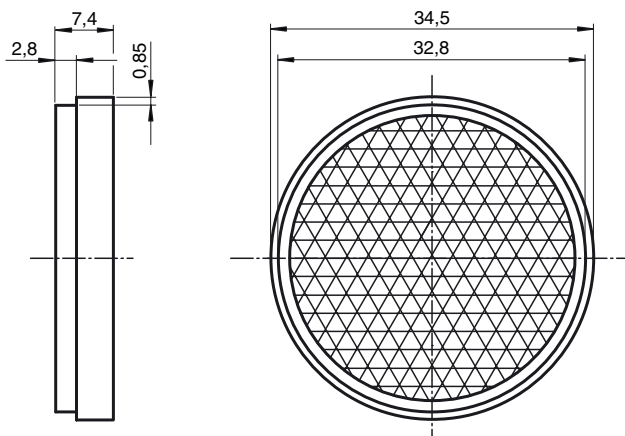

**Referencia de pedido**

**REF-A35**

Reflector, redondo  $\varnothing$  35 mm, autoadhesivo

**Características**

- Montaje simple mediante autoadhesivo

**Dimensiones**

**Datos técnicos**

**Datos generales**

Tipo redondo

**Condiciones ambientales**

Temperatura ambiente -20 ... 85 °C (-4 ... 185 °F)

**Datos mecánicos**

Material PMMA/ABS

Dimensiones Diámetro: 35 mm

Fijación autoadhesivo