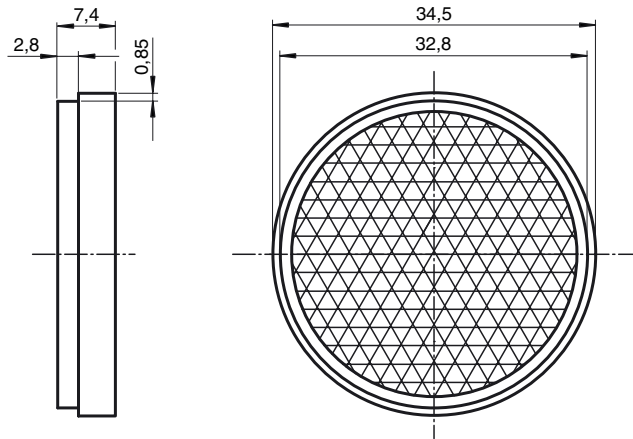

CE

Bestellbezeichnung

REF-A35

Reflektor, rund \varnothing 35 mm, selbstklebend

Merkmale

- Einfache Montage durch Selbstklebung

Abmessungen

Technische Daten

Allgemeine Daten

Bauform rund

Umgebungsbedingungen

Umgebungstemperatur -20 ... 85 °C (-4 ... 185 °F)

Mechanische Daten

Material PMMA/ABS

Abmessungen Durchmesser: 35 mm

Befestigung selbstklebend