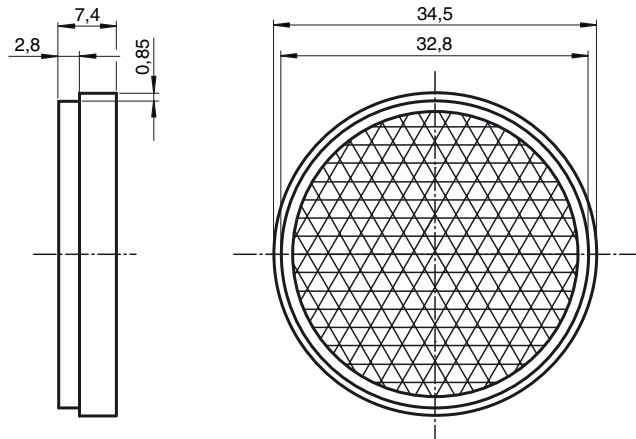

### Marque de commande

REF-A35

Réflecteur, rond ø 35 mm, adhésif

### Caractéristiques

- Montage simple par adhésif

### Dimensions

#### Caractéristiques mécaniques

Matériau PMMA/ABS

Dimensions diamètre : 35 mm

Fixation adhésif