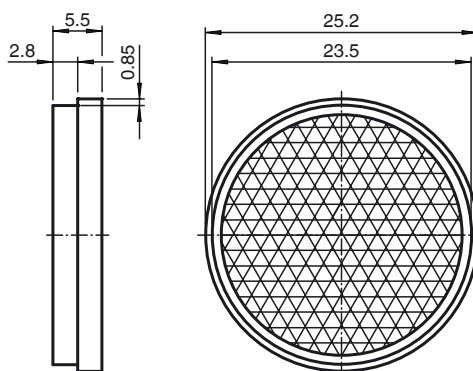

Referencia de pedido

REF-A25

Reflector, redondo \varnothing 25 mm, autoadhesivo

Características

- Montaje simple mediante autoadhesivo

Dimensiones

Datos técnicos

Datos generales

Tipo redondo

Condiciones ambientales

Temperatura ambiente -20 ... 85 °C (-4 ... 185 °F)

Datos mecánicos

Material PMMA/ABS

Dimensiones Diámetro: 25 mm

Fijación autoadhesivo