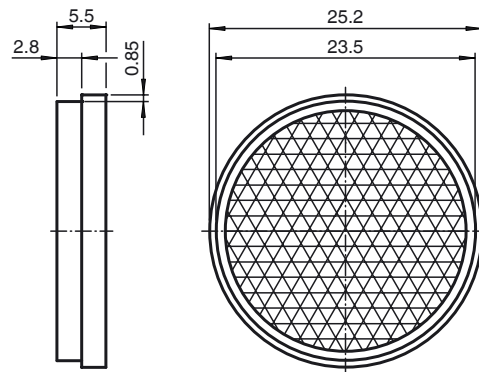

CE

Bestellbezeichnung

REF-A25

Reflektor, rund \varnothing 25 mm, selbstklebend

Merkmale

- Einfache Montage durch Selbstklebung

Abmessungen

Technische Daten

Allgemeine Daten

Bauform rund

Umgebungsbedingungen

Umgebungstemperatur -20 ... 85 °C (-4 ... 185 °F)

Mechanische Daten

Material PMMA/ABS

Abmessungen Durchmesser: 25 mm

Befestigung selbstklebend