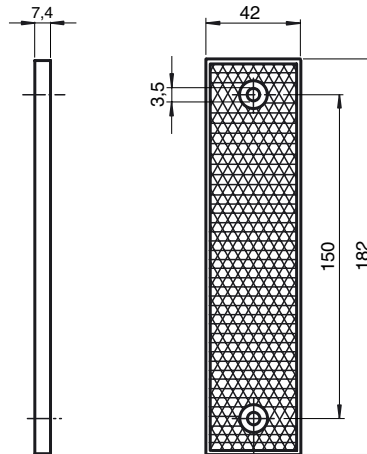

### Marque de commande

**REF-H180**

Réflecteur, rectangulaire 180 mm x 40 mm, trous de fixation

### Caractéristiques

- Montage simple par trou de fixation

### Dimensions

#### Caractéristiques mécaniques

Matériau PMMA/ABS

Dimensions 180 mm x 40 mm x 7,4 mm

Fixation trous de fixation