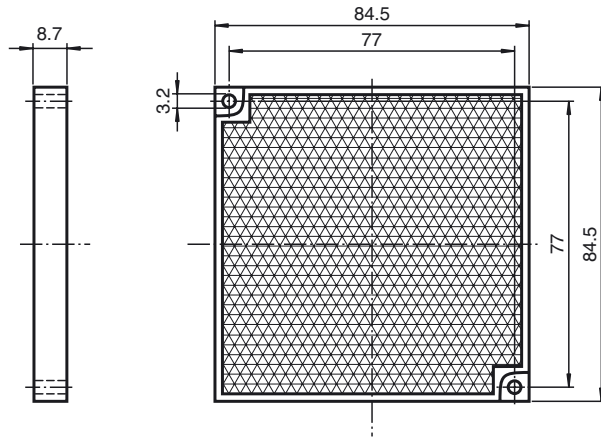

Bestellbezeichnung

REF-H85

Reflektor, rechteckig 84,5 mm x 84,5 mm, Befestigungsbohrungen

Merkmale

- Einfache Montage durch Befestigungsbohrung

Abmessungen

Technische Daten

Allgemeine Daten

Bauform rechteckig

Umgebungsbedingungen

Umgebungstemperatur -20 ... 85 °C (-4 ... 185 °F)

Mechanische Daten

Material PMMA/ABS

Abmessungen 84,5 mm x 84,5 mm x 8,7 mm

Befestigung Befestigungsbohrungen