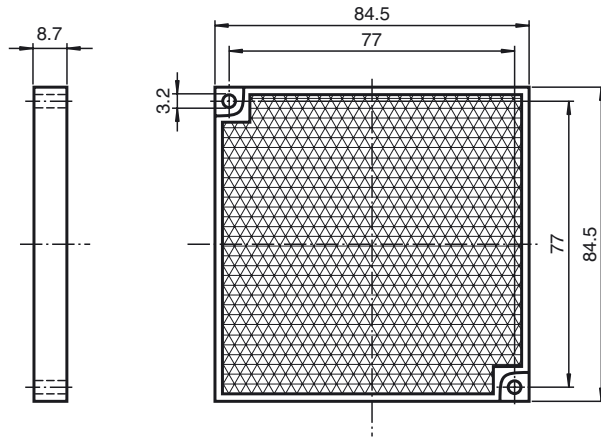

### Marque de commande

**REF-H85**

Réflecteur, rectangulaire 84.5 mm x 84.5 mm, trous de fixation

### Caractéristiques

- Montage simple par trou de fixation

### Dimensions

#### Caractéristiques mécaniques

Matériau PMMA/ABS

Dimensions 84,5 mm x 84,5 mm x 8,7 mm

Fixation trous de fixation