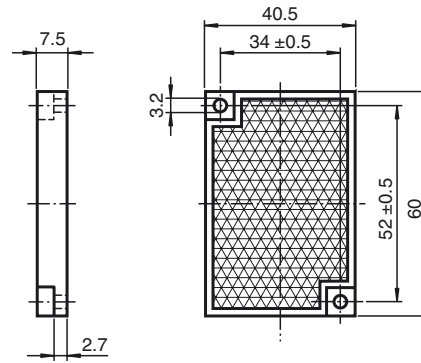

Bestellbezeichnung

REF-H60

Reflektor, rechteckig 40,5 mm x 60 mm,
Befestigungsbohrungen

Merkmale

- Einfache Montage durch Befestigungsbohrung

Abmessungen

Technische Daten

Allgemeine Daten

Bauform rechteckig

Umgebungsbedingungen

Umgebungstemperatur -20 ... 85 °C (-4 ... 185 °F)

Mechanische Daten

Material PMMA/ABS

Abmessungen 60 mm x 40,5 mm x 7,5 mm

Befestigung Befestigungsbohrungen