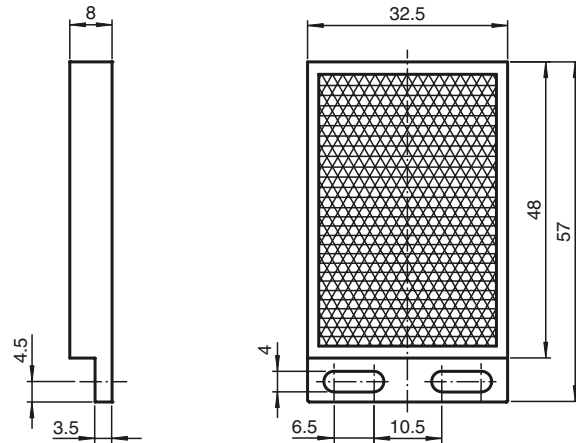

Bestellbezeichnung

REF-H48

Reflektor, rechteckig 32,5 mm x 57 mm,
Befestigungsbohrungen, Befestigungs-
lasche

Merkmale

- Einfache Montage durch Befestigungsbohrung

Abmessungen

Technische Daten

Allgemeine Daten

Bauform rechteckig

Umgebungsbedingungen

Umgebungstemperatur -20 ... 85 °C (-4 ... 185 °F)

Mechanische Daten

Material PMMA/ABS

Abmessungen 32,5 mm x 57 mm x 8 mm

Befestigung Befestigungsbohrungen