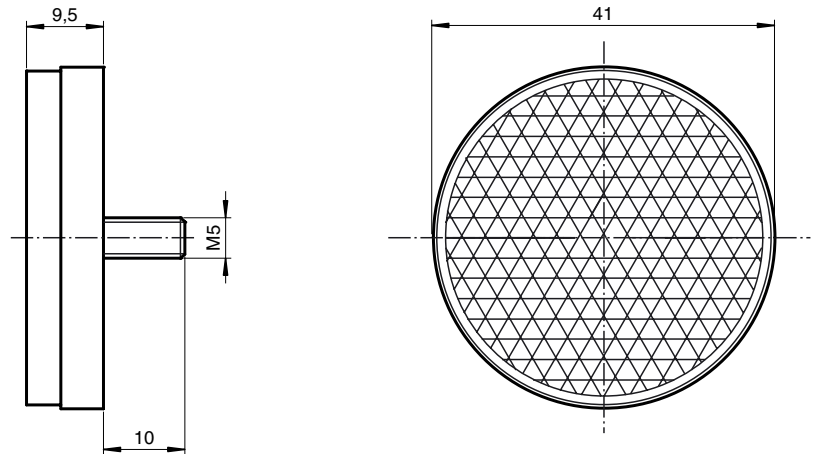

Bestellbezeichnung

REF-S42

Reflektor, rund \varnothing 42 mm, Schraubbefestigung M5

Merkmale

- Einfache Montage durch Schraubbefestigung

Abmessungen

Technische Daten

Allgemeine Daten

Bauform rund

Umgebungsbedingungen

Umgebungstemperatur -20 ... 85 °C (-4 ... 185 °F)

Mechanische Daten

Material PMMA/ABS

Abmessungen Durchmesser: 42 mm

Befestigung Schraubbefestigung