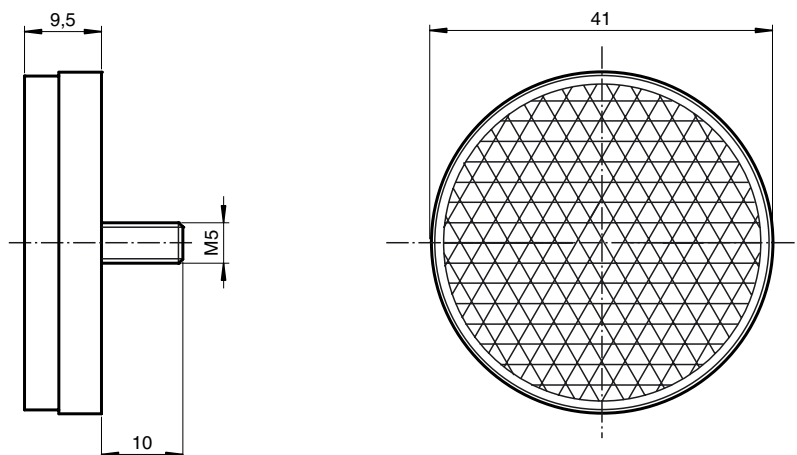

Marque de commande

REF-S42

Réflecteur, rond \varnothing 42 mm, fixation par vis M5

Caractéristiques

- Montage simple par fixation par vis

Dimensions

Caractéristiques techniques

Caractéristiques générales

Forme constructive Rond

Conditions environnementales

Température ambiante -20 ... 85 °C (-4 ... 185 °F)

Caractéristiques mécaniques

Matériau PMMA/ABS

Dimensions diamètre : 42 mm

Fixation fixation par vis