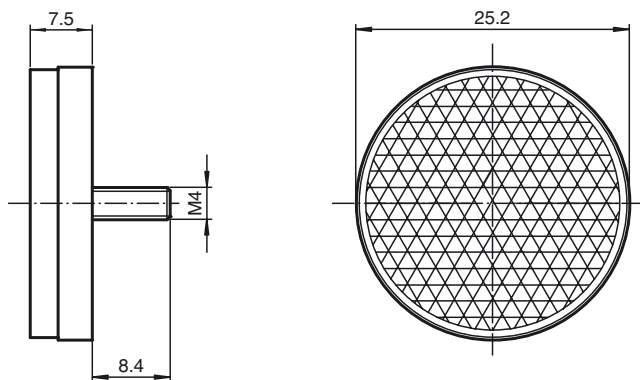

Referencia de pedido

REF-S25

Reflector, redondo \varnothing 25 mm, tornillos de fijación M4

Características

- Montaje simple mediante tornillos de fijación

Dimensiones

Datos técnicos

Datos generales

Tipo redondo

Condiciones ambientales

Temperatura ambiente -20 ... 85 °C (-4 ... 185 °F)

Datos mecánicos

Material PMMA/ABS

Dimensiones Diámetro: 25 mm

Fijación Tornillos de fijación