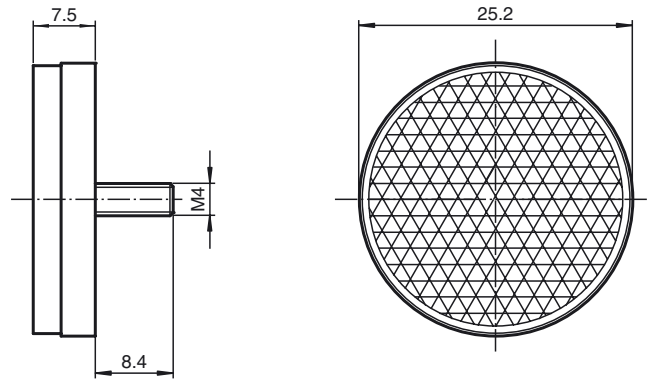

### Bestellbezeichnung

**REF-S25**

Reflektor, rund  $\varnothing$  25 mm, Schraubbefestigung M4

### Merkmale

- Einfache Montage durch Schraubbefestigung

### Abmessungen

#### Mechanische Daten

Material PMMA/ABS

Abmessungen Durchmesser: 25 mm

Befestigung Schraubbefestigung