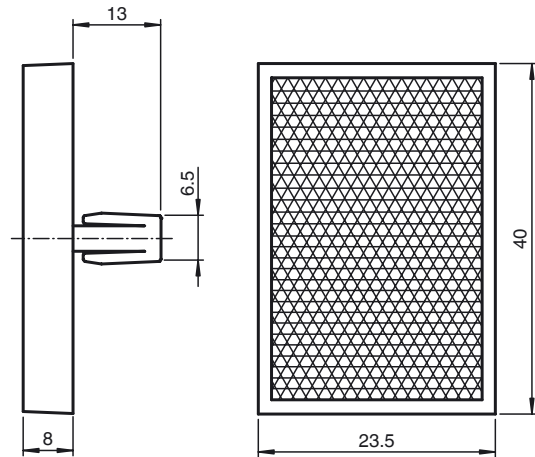

Bestellbezeichnung

REF-CLIP40

Reflektor, rechteckig 40 mm x 23.5 mm,
Steckbefestigung

Merkmale

- Einfache Montage durch Steckbefestigung

Abmessungen

Technische Daten

Allgemeine Daten

Bauform rechteckig

Umgebungsbedingungen

Umgebungstemperatur -20 ... 85 °C (-4 ... 185 °F)

Mechanische Daten

Material PMMA/ABS

Abmessungen 40 mm x 23,5 mm x 8 mm

Befestigung Schnappmontage