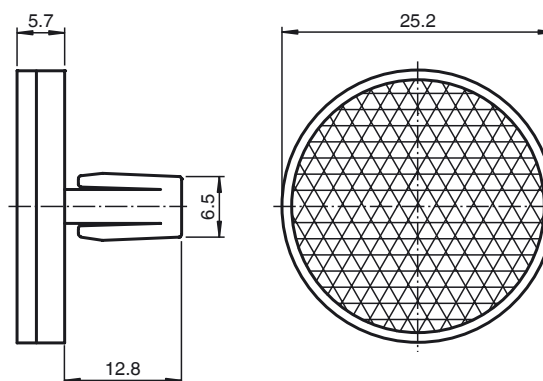

Referencia de pedido

REF-CLIP25

Reflector, redondo \varnothing 25.2 mm, fijación enchufable

Características

- Montaje simple mediante fijación enchufable

Dimensiones

Datos técnicos

Datos generales

Tipo redondo

Condiciones ambientales

Temperatura ambiente -20 ... 85 °C (-4 ... 185 °F)

Datos mecánicos

Material PMMA/ABS

Dimensiones Diámetro: 25,2 mm

Fijación Fijación enchufable