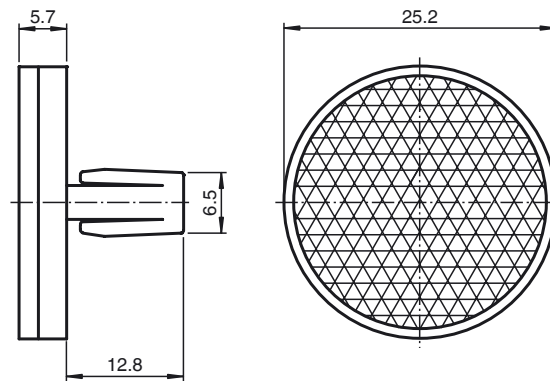

Bestellbezeichnung

REF-CLIP25

Reflektor, rund \varnothing 25.2 mm, Steckbefestigung

Merkmale

- Einfache Montage durch Steckbefestigung

Abmessungen

Technische Daten

Allgemeine Daten

Bauform rund

Umgebungsbedingungen

Umgebungstemperatur -20 ... 85 °C (-4 ... 185 °F)

Mechanische Daten

Material PMMA/ABS

Abmessungen Durchmesser: 25,2 mm

Befestigung Schnappmontage