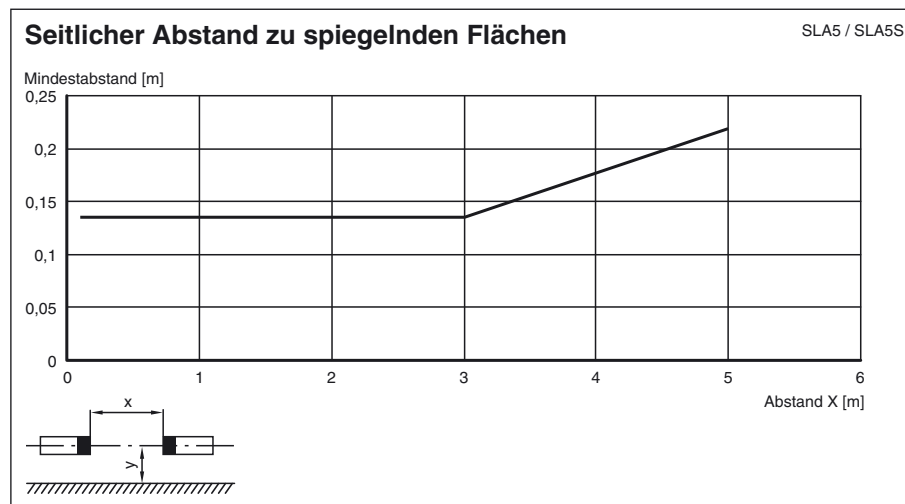

Systemzubehör

Auswertegeräte

SB4 (SafeBox)

Kabel Dosen (nur für Option /92)

gerade: V1-G-2M-PVC
V1-G-5M-PVC
V1-G-10M-PVC
gewinkelt: V1-W-2M-PVC
V1-W-5M-PVC
V1-W-10M-PVC

Weiteres Zubehör

Umlenkspiegel
SLA-1-M