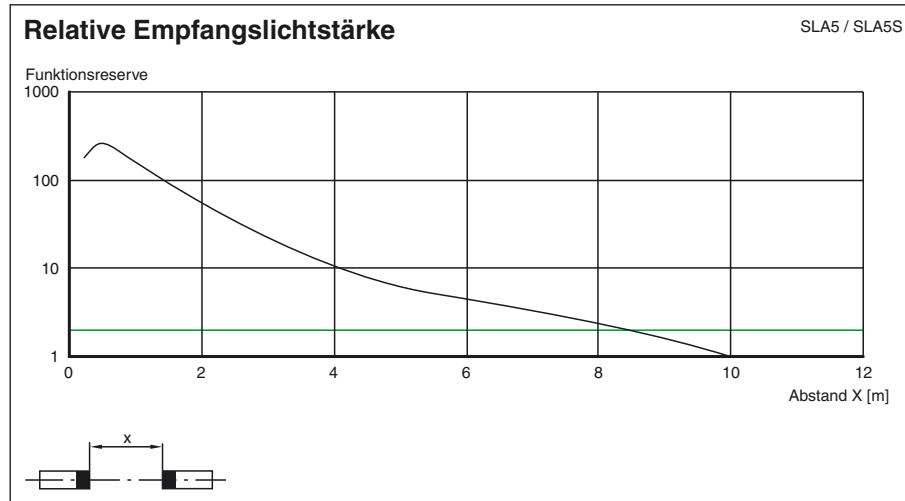

Mechanische Daten

Schutzart	IP65
Anschluss	Festkabel 2 m; 0,25 mm ²
Material	
Gehäuse	Kunststoff ABS, RAL 1021 (gelb)
Lichtaustritt	Kunststofflinse
Masse	je 95 g

Allgemeine Informationen

Einzelkomponenten	
Sender	SLA5-T
Empfänger	SLA5-R

Kurven/Diagramme

Systemzubehör

Auswertegeräte

SB4 (SafeBox)

Kabel Dosen (nur für Option /92)

gerade: V1-G-2M-PVC
 V1-G-5M-PVC
 V1-G-10M-PVC
 gewinkelt: V1-W-2M-PVC
 V1-W-5M-PVC
 V1-W-10M-PVC

Weiteres Zubehör