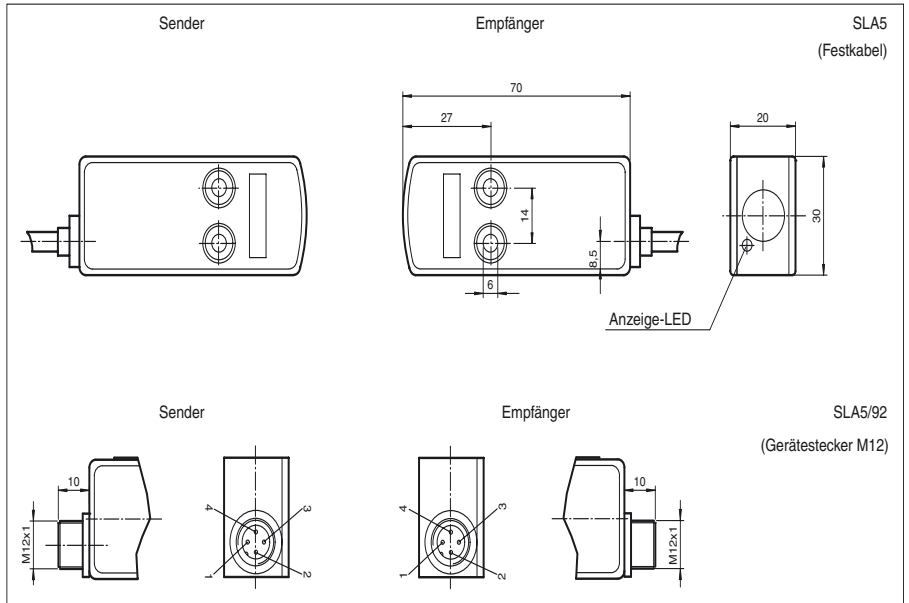

Abmessungen

Bestellbezeichnung

SLA5

Sicherheits-Lichtschranke
mit 2 m Festkabel

Merkmale

- Selbstüberwachend (Typ 4 nach IEC/EN 61496-1)
- Rotes Sendelicht
- Gut sichtbare Funktions- und Vorfallauffälligkeit am Empfänger
- Robustes Gehäuse
- Betrieb an Auswertegeräten der SB4 (SafeBox)

Elektrischer Anschluss

Ausführung mit Festkabel

Empfänger:

Ausführung mit Festkabel

Empfänger:

Veröffentlichungsdatum: 2009-12-14 11:10 Ausgabedatum: 2009-12-14 109711_GER.xml

Weiteres Zubehör finden Sie im Internet.

Technische Daten

Allgemeine Daten

Betriebsreichweite	0 ... 5 m
Anzahl Schutzfeldstrahlen	1
Lichtsender	LED
Lichtart	rot, Wechselloch
Zulassungen	TÜV
Prüfungen	IEC/EN 61496
Sicherheitstyp nach IEC/EN 61496	4
Kennzeichnung	CE
Hindernisgröße	statisch: 10 mm dynamisch: 30 mm (bei $v = 1,6$ m/s des Hindernisses)
Öffnungswinkel	$< 5^\circ$

Mechanische Daten

Schutzart	IP65
Anschluss	Festkabel 2 m; 0,25 mm ²
Material	
Gehäuse	Kunststoff ABS, RAL 1021 (gelb)
Lichtaustritt	Kunststofflinse
Masse	je 95 g

Allgemeine Informationen

Einzelkomponenten	
Sender	SLA5-T
Empfänger	SLA5-R