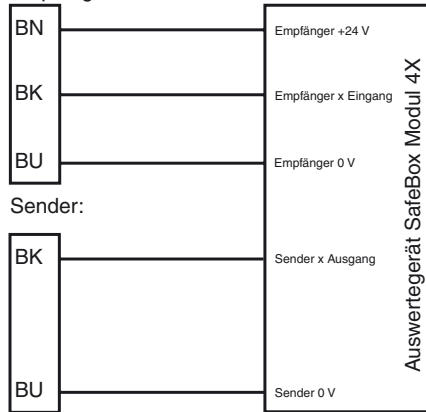

Abmessungen

Bestellbezeichnung

SLA5

Sicherheits-Lichtschranke
mit 2 m Festkabel

Merkmale

- Selbstüberwachend (Typ 4 nach IEC/EN 61496-1)
- Rotes Sendelicht
- Gut sichtbare Funktions- und Vorfallauffälligkeit am Empfänger
- Robustes Gehäuse
- Betrieb an Auswertegeräten der SB4 (SafeBox)

Elektrischer Anschluss

Ausführung mit Festkabel

Empfänger:

Ausführung mit Festkabel

Empfänger:

Veröffentlichungsdatum: 2009-12-14 11:10 Ausgabedatum: 2009-12-14 109711_GER.xml

Weiteres Zubehör finden Sie im Internet.

Technische Daten

Allgemeine Daten

Betriebsreichweite	0 ... 5 m
Anzahl Schutzfeldstrahlen	1
Lichtsender	LED
Lichtart	rot, Wechselloch
Zulassungen	TÜV
Prüfungen	IEC/EN 61496
Sicherheitstyp nach IEC/EN 61496	4
Kennzeichnung	CE
Hindernisgröße	statisch: 10 mm dynamisch: 30 mm (bei $v = 1,6$ m/s des Hindernisses)
Öffnungswinkel	$< 5^\circ$

Mechanische Daten

Schutzart	IP65
Anschluss	Festkabel 2 m; 0,25 mm ²
Material	
Gehäuse	Kunststoff ABS, RAL 1021 (gelb)
Lichtaustritt	Kunststofflinse
Masse	je 95 g

Allgemeine Informationen

Einzelkomponenten	
Sender	SLA5-T
Empfänger	SLA5-R