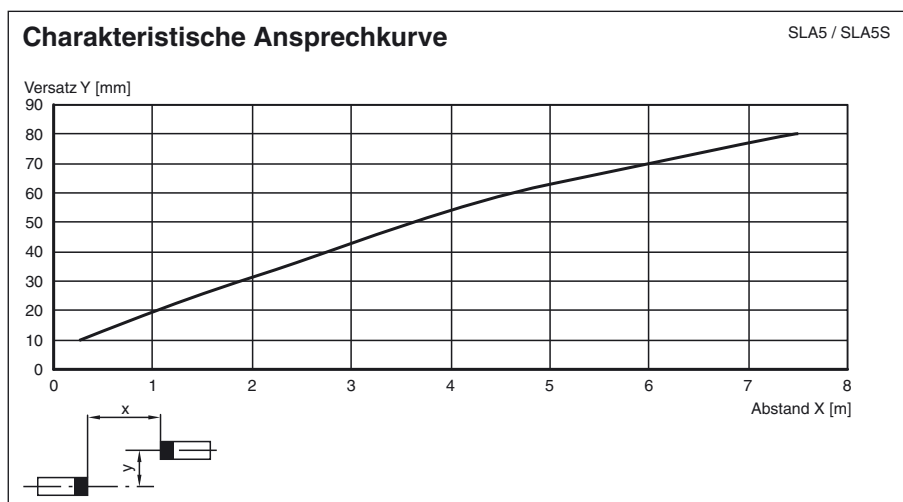

Technische Daten

Allgemeine Daten

Betriebsreichweite	0 ... 5 m
Anzahl Schutzfeldstrahlen	1
Lichtsender	LED
Lichtart	rot, Wechselloch
Zulassungen	TÜV
Prüfungen	IEC/EN 61496
Sicherheitstyp nach IEC/EN 61496	4
Kennzeichnung	CE
Hindernisgröße	statisch: 10 mm dynamisch: 30 mm (bei $v = 1,6$ m/s des Hindernisses)
Öffnungswinkel	$< 5^\circ$

Kenndaten funktionale Sicherheit

Sicherheits-Integritätslevel (SIL)	SIL 3
Performance Level (PL)	PL e
Kategorie	Kat. 4
Gebrauchsdauer (T_M)	20 a
PFH_d	4,4 E-10

Anzeigen/Bedienelemente

Funktionsanzeige	LED gelb/grün im Empfänger: aus: Unterbrechung gelb: Empfang grün: Empfang mit ausreichender Funktionsreserve
Vorausfallanzeige	Funktionsanzeige gelb

Elektrische Daten

Betriebsspannung	U_B	Versorgung über Auswertegerät

Umgebungsbedingungen

Umgebungstemperatur	-20 ... 60 °C (253 ... 333 K)
Lagertemperatur	-20 ... 70 °C (253 ... 343 K)
Relative Luftfeuchtigkeit	max. 95 %, nicht kondensierend

Mechanische Daten

Schutzart	IP65
Anschluss	Festkabel 2 m; 0,25 mm²
Material	
Gehäuse	Kunststoff ABS, RAL 1021 (gelb)
Lichtaustritt	Kunststofflinse
Masse	je 95 g

Allgemeine Informationen

Einzelkomponenten	
Sender	SLA5-T
Empfänger	SLA5-R

Kurven/Diagramme