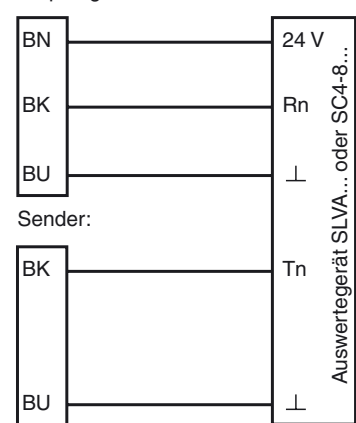

Abmessungen

Bestellbezeichnung

SLA5

Sicherheits-Lichtschranke
mit 2 m Festkabel

Merkmale

- Selbstüberwachend (Typ 4 nach IEC/EN 61496-1)
- Rotes Sendelicht
- Gut sichtbare Funktions- und Vorfallauffälligkeit am Empfänger
- Robustes Gehäuse
- Betrieb an Auswertegeräten der SB4 (SafeBox)

Elektrischer Anschluss

Ausführung mit Festkabel

Empfänger:

Ausführung mit Festkabel

Empfänger:

Veröffentlichungsdatum: 2009-12-14 11:10 Ausgabedatum: 2009-12-14 109711_GER.xml

Weiteres Zubehör finden Sie im Internet.

Technische Daten

Allgemeine Daten

Betriebsreichweite	0 ... 5 m
Anzahl Schutzfeldstrahlen	1
Lichtsender	LED
Lichtart	rot, Wechselloch
Zulassungen	TÜV
Prüfungen	IEC/EN 61496
Sicherheitstyp nach IEC/EN 61496	4
Kennzeichnung	CE
Hindernisgröße	statisch: 10 mm dynamisch: 30 mm (bei $v = 1,6$ m/s des Hindernisses)
Öffnungswinkel	$< 5^\circ$

Mechanische Daten

Schutzart	IP65
Anschluss	Festkabel 2 m; 0,25 mm ²
Material	
Gehäuse	Kunststoff ABS, RAL 1021 (gelb)
Lichtaustritt	Kunststofflinse
Masse	je 95 g

Allgemeine Informationen

Einzelkomponenten	
Sender	SLA5-T
Empfänger	SLA5-R